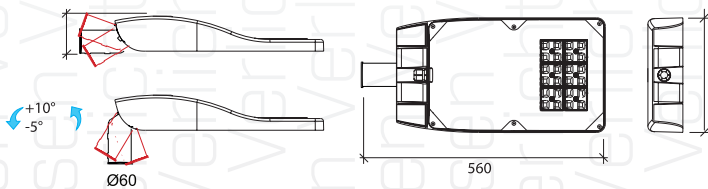

Skill

ART. 10-20335
€ 229,00 excl. btw

Skill

ART. 10-20336
€ 249,00 excl. btw

Skill

ART. 10-20337
€ 279,00 excl. btw