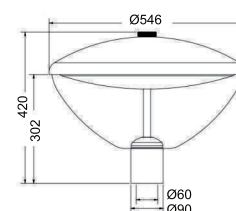

Ceder

Art. 10-421310
€ 575,00 excl. btw

Optie: led vermogens en lensoptieken