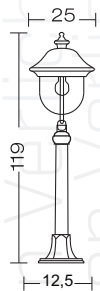

ART. FL4042
€ 139,00 excl. btw