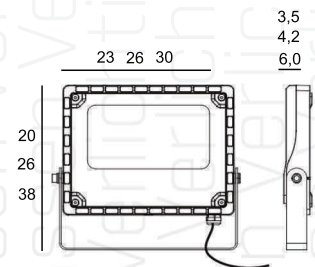

ART. 10-45550
€ 165,00 excl btw

Floodlight

ART. 363040
€ 69,00 excl btw

ART. 365040
€ 99,00 excl btw

ART. 3610040
€ 215,00 excl btw

Ook leverbaar: 130w (17810Lm) en 170w (24860Lm).

Spotpro-schijnwerper

Revo