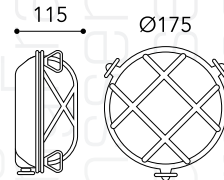

Gevelarmaturen

Tortuga

Artikel 232014-32
€ 89,00 excl btw