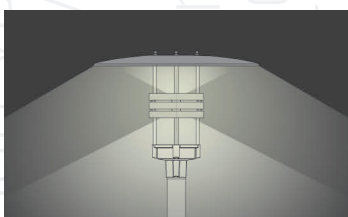

ART. 10-508157