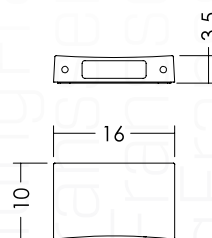

Gevelspot

Voss

ART. 501951
€ 299,00 excl. btw

ART. 501952
€ 349,00 excl. btw

I-Wall

ART. 3346521
€ 219,00 excl. btw

I-Wall

ART. 3346501 (24v)
€ 189,00 excl. btw