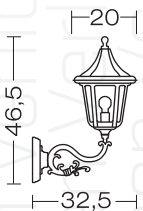

ART. 4011
€ 99,00 excl. btw