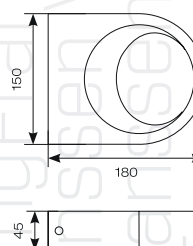

ART. 401220
€ 139,00 excl. btw