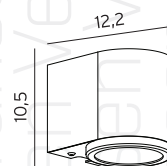

ART. 501732
€ 162,50 excl btw

Gevelspot

Mandal

ART. 501374

€ 89,50 excl btw

Aanbevolen lichtbron: art. 10-10317
5w led dimbaar 3000K

Mandal

ART. 501375