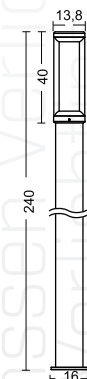

Taw

Art. 327083
€ 925,00 excl. btw

Art. 327084
€ 975,00 excl. btw

Sink

ART. 501914
€ 499,00 excl. btw

City Highlight Terrein verlichting

Egersund

ART. 10-508159
€ 619,00 excl. btw