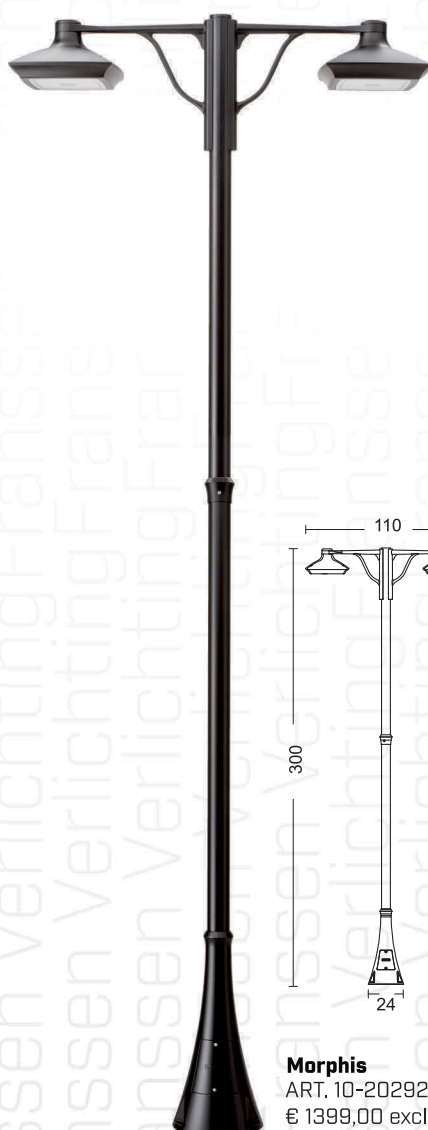

ART. 501360
€ 635,00 excl. btw

216

I-lantern

ART. 331036
€ 1099,00 excl. btw

Edge

ART. 341031
€ 999,00 excl. btw

Optie 4000K

Edge

ART. 341032
€ 1350,00 excl. btw

Optie 4000K

City Highlight Terrein verlichting

Morphis

ART. 10-20290
€ 549,00 excl. btw

Morphis

ART. 10-20291
€ 899,00 excl. btw

Morphis

ART. 10-20292
€ 1399,00 excl. btw

Morphis

ART. 10-20293
€ 1899,00 excl. btw

City Highlight

Terrein verlichting

Morphis
ART. 10-20284
€ 699,00 excl. btw

Morphis
ART. 10-20286
€ 749,00 excl. btw

Morphis
ART. 10-20287
€ 829,00 excl. btw