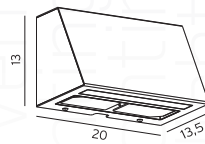

Ski

ART. 501391
€ 199,00 excl btw