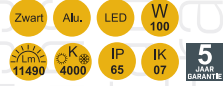

ART. 10-45550
€ 165,00 excl btw

Floodlight

ART. 363040
€ 69,00 excl btw

ART. 365040
€ 99,00 excl btw

ART. 3610040
€ 215,00 excl btw

Ook leverbaar: 130w (17810Lm) en 170w (24860Lm).

Spotpro-schijnwerper

Revo