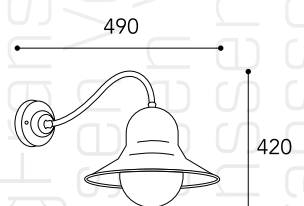

Campanula

ART. 23802

€ 259,00 excl. btw