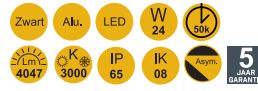

Challenge

ART. 10-20310
€ 519,00 excl. btw

optie: symmetrisch