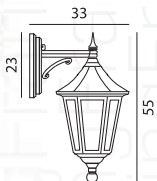

Tessaro

ART. 3031
€ 117,50 excl. btw