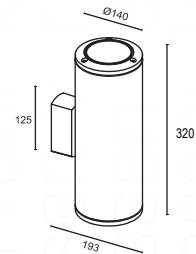

ART. 321231
€ 449,00 excl btw