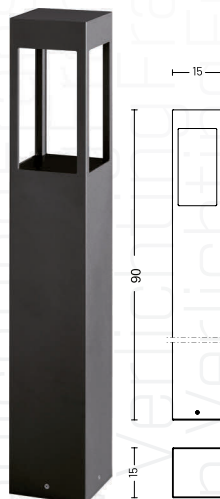

Bolderarmaturen

Edge

ART. 341030
€ 399,00 excl. btw

I-lantern

ART. 331032
€ 499,00 excl. btw

I-lantern

ART. 331033
€ 529,00 excl. btw

I-lantern