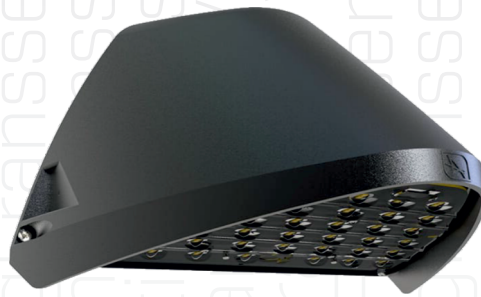

Gevelarmaturen sensor

Wolf

ART. 401246
€ 229,00 excl. btw
ART. 401247
€ 199,00 excl. btw

ART. 401241
€ 245,00 excl. btw
ART. 401242
€ 225,00 excl. btw