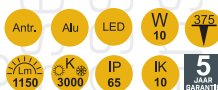

ART. 5521+3501
€ 244,00 excl. btw

T-Lux

ART. 323615
€ 221,00 excl. btw

ART. 323616
€ 236,50 excl. btw

ART. 323617
€ 246,50 excl. btw

T-Lux

ART. 323618
€ 271,00 excl. btw

ART. 323619
€ 286,50 excl. btw