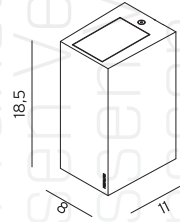

€ 112,50 excl. btw

Aanbevolen lichtbron: art. 10-10317
5w led dimbaar 3000K

Gevelspot

Lillehammer

ART. 501580

€ 165,00 excl btw

Lillehammer

ART. 501581