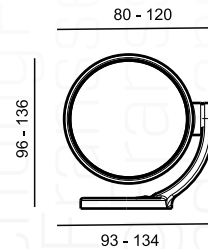

ART. 506167
€ 109,00 excl. btw

Clock

ART. 4661
€ 135,00 excl. btw

Clock

ART. 4664
€ 175,00 excl. btw

Clock

ART. 4665
€ 189,00 excl. btw

Lyra