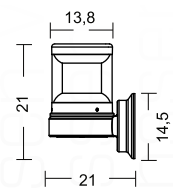

ART. 1058

€ 92,00 excl. btw

Gevelarmaturen

Orion

ART. 401.00
€ 139,00 excl. btw

Polo

ART. 403.00
€ 169,00 excl. btw

ART. 41300
€ 325,00 excl. btw