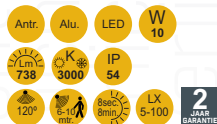

ART. 7044
€ 55,00 excl. btw

Art. 361148
€ 57,50 excl. btw

Finmotion-Sensor

ART. 7047
€ 109,00 excl btw

H25xB22xØ26

ART. 401235
€ 119,00 excl btw

ART. 385341
€ 149,00 excl btw

ART. 38579
€ 117,50 excl btw