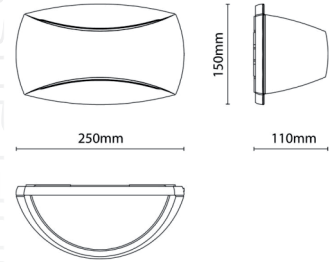

Gevelarmaturen

Meridian

ART. 464570

€ 229,00 excl btw