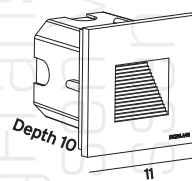

ART. 501340

€ 117,50 excl btw

Gevel inbouw

Namsos

ART. 501933

€ 165,00 excl. btw

Namsos

ART. 501930