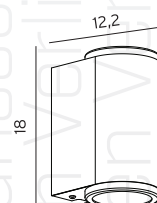

€ 112,50 excl. btw

Aanbevolen lichtbron: art. 10-10317
5w led dimbaar 3000K

Gevelspot

Lillehammer

ART. 501580

€ 165,00 excl btw

Lillehammer

ART. 501581