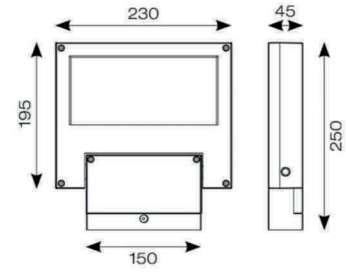

Gevelspot

Spirit

ART. 401228

€ 249,00 excl. btw