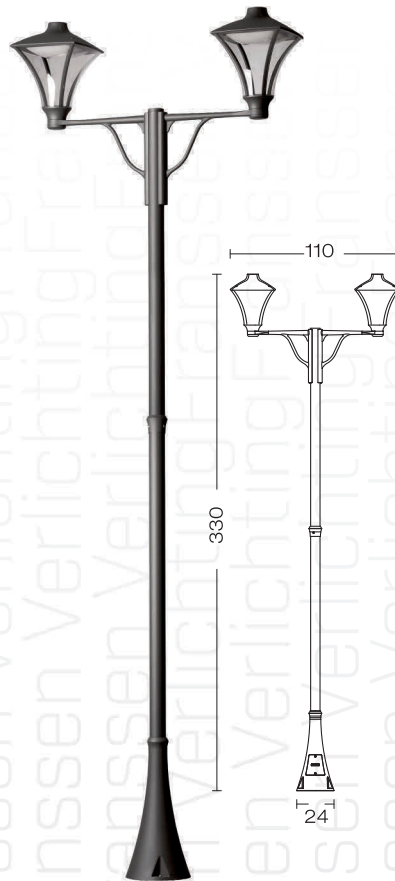

Morphis
ART. 10-20282
€ 1499,00 excl. btw