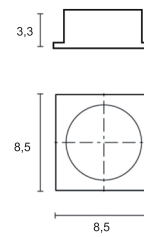

Plafond armaturen

Addy

ART. 4565103
€ 52,50 excl btw

Optie: wit, chroom
3000K - 4000K
ronde afdekplaat

Drako

ART. 3663042
€ 36,00 excl. btw

ART. 3663043
Trim zwart
€ 4,50 excl. btw

Shower

ART. 321221
€ 149,00 excl. btw

Optie 40-90°

Shower

ART. 321225
€ 182,50 excl. btw

Optie 18-90°

Sandvik

ART. 3056
€ 87,50 excl btw