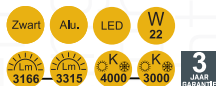

Optie: 8w-128w.
Lensoptieken
Bewegingsmelder

City Highlight Mastarmaturen

Bario

Art. 10-20269
€ 349,00

ART. 10-508156

Visby

ART. 10-508156
€ 489,00 excl. btw

ART. 10-508157