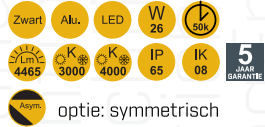

Challenge

ART 10-20314

€ 269,00 excl. btw