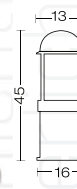

Polo

ART. 402.090
€ 225,00 excl. btw

Bolderarmaturen

Orion
ART. 401.125
€ 179,00 excl. btw

Orion
ART. 401.100
€ 165,00 excl. btw

Orion
ART. 401.075
€ 145,00 excl. btw

Orion
ART. 401.045
€ 125,00 excl. btw

Bolderarmaturen