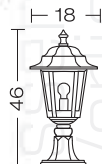

ART. FL126
€ 85,00 excl. btw

- Zwart
- Antiek groen
- Alu.
- E27
- IP 43
- 250
- 5 JAAR GARANTIE