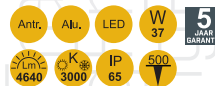

Edge

ART. 341032
€ 1350,00 excl. btw

Optie 4000K