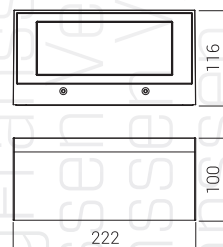

Wash

ART. 321305EM
€ 349,00 excl. btw

ART. 321301EM
€ 419,00 excl. btw