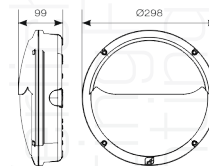

ART. 401201
 € 159,00 excl. btw 
 ART. 401202
 € 149,00 excl. btw 

Lucca

ART. 401211
 € 190,00 excl. btw 
 ART. 401212
 € 185,00 excl. btw 

Lynx

ART. 401230
 € 115,00 excl. btw 

Plafond armaturen

Addy

ART. 4565103
€ 52,50 excl btw