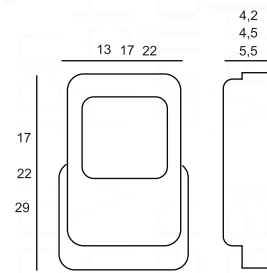

Floodlight

ART. 10-45530
€ 64,00 excl btw

ART. 10-45540
€ 115,00 excl btw

ART. 10-45550
€ 165,00 excl btw