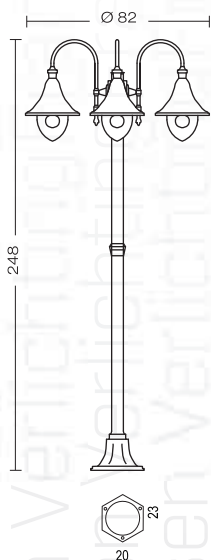

ART. FL703
€ 475,00 excl. btw

Zwart Alu. E27
IP 44 600 5 JAAR GARANTIE