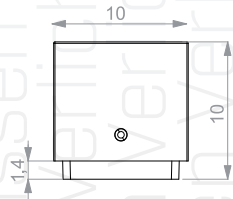

Kadrie

ART. 321041

€ 175,00 excl btw