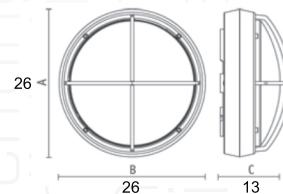

Docks

ART. 9005
€ 120,00 excl. btw

Optie: RVS316L, Messing

ART. 329117
€ 189,00 excl. btw