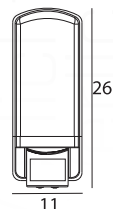

ART. 7055
€ 55,00 excl btw