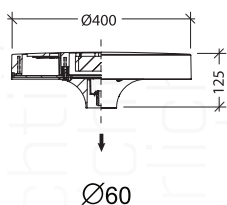

Morphis
ART. 10-20283
€ 1999,00 excl. btw

Morphis
ART. 10-20282
€ 1499,00 excl. btw

Morphis
ART. 10-20281
€ 979,00 excl. btw

City Highlight Mastarmaturen

Cdled

ART. 10-20354
€ 395,00 excl. btw

Oracolo

ART. 10-20356
€ 389,00 excl. btw