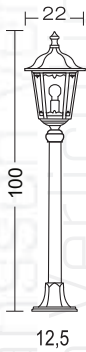

ART. FL7043
H49xB26xD14cm
€ 99,00 excl. btw

ART. FL2061
€ 85,00 excl. btw

ART. FL2060
€ 85,00 excl. btw

ART. FL2067
€ 109,00 excl. btw

ART. FL2062
€ 95,00 excl. btw

ART. FL2066
€ 549,00 excl. btw

Teccia

ART. 180
H50xØ26xD31cm
€ 89,00 excl. btw