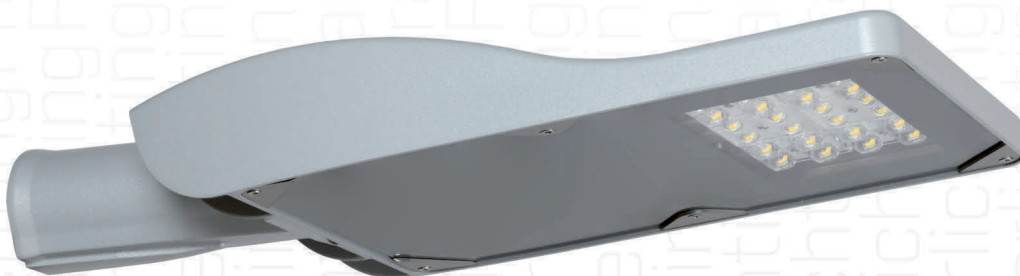

Skill

ART. 10-20335
€ 229,00 excl. btw

Skill

ART. 10-20336
€ 249,00 excl. btw

Skill

ART. 10-20337
€ 279,00 excl. btw