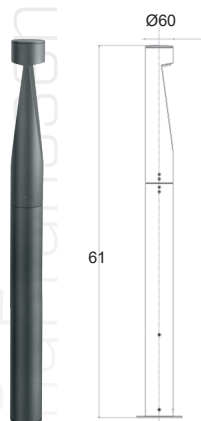

Bolderarmaturen

Ian

ART. 323621
€ 230,00 excl. btw

Antr. Alu LED

W 4 $\frac{lm}{m^2}$ 430 $\frac{K}{h}$ 3000

IP 66 IK 10

5 JAAR GARANTIE

ART. 323622
€ 250,00 excl. btw

Antr. Alu LED

W 8 $\frac{lm}{m^2}$ 860 $\frac{K}{h}$ 3000

IP 66 IK 10

5 JAAR GARANTIE