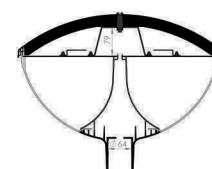

Optie: led vermogens en lensoptieken