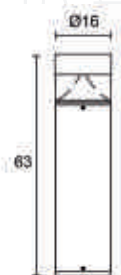

Finmotion-Staand

ART. 362063
€ 209,00 excl. btw

Zwart	Alu.	LED	W 20	3 JAAR GARANTIE
1950	3000	IP 65	IK 06	400