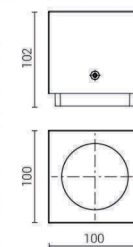

ART. 321225
€ 182,50 excl. btw

Optie 18-90°

Sandvik

ART. 3056
€ 87,50 excl btw

Plafond armaturen

Cubic
ART 233368
€ 319,00 excl btw

Optie: zwart, wit

Cubic
ART 233367
€ 299,00 excl btw