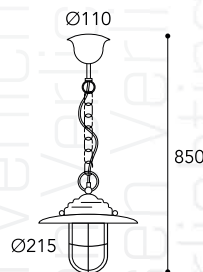

Chalet
ART. 23164K
€ 179,00 excl btw