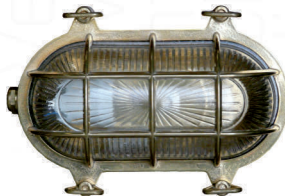

Tortuga

Artikel 23209-32
€ 97,50 excl btw