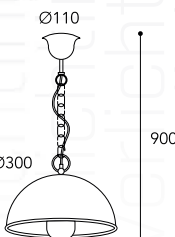

Circle
ART. 233236
€ 269,00 excl btw