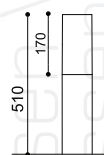

Lux est

ART. 1057
€ 159,00 excl. btw