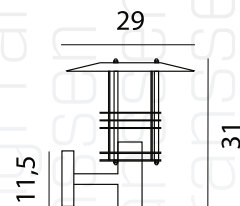

€ 549,00 excl. btw

Gevelarmaturen

Selva

ART. 3090
€ 132,50 excl. btw

Selva

ART. 3091
€ 119,00 excl. btw

Helsingor

ART. 4060
€ 95,00 excl. btw