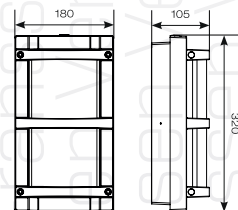

Tridon

ART. 401200

€ 99,00 excl. btw