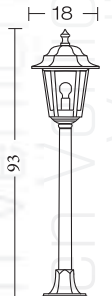

ART. FL128
€ 99,00 excl. btw

- Zwart
- Antiek groen
- Alu.
- E27
- IP 43
- 375
- 5 JAAR GARANTIE