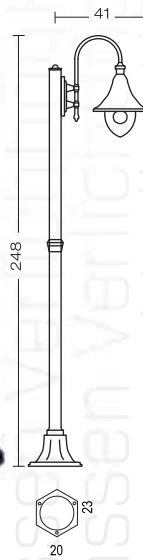

ART. FL701
€ 295,00 excl. btw

Zwart Alu. E27
IP 44 600 5 JAAR GARANTIE