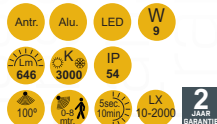

ART. 7044
€ 55,00 excl. btw

Art. 361148
€ 57,50 excl. btw

Finmotion-Sensor

ART. 7047
€ 109,00 excl btw

H25xB22xØ26

ART. 401235
€ 119,00 excl btw

ART. 385341
€ 149,00 excl btw

ART. 38579
€ 117,50 excl btw