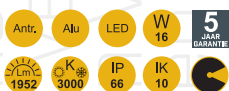

Taw

Art. 327083
€ 925,00 excl. btw