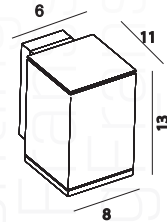

Gevelspot

Misano

ART. 401270-25
€ 149,00 excl btw

Misano

ART. 401271-25
€ 145,00 excl btw

Sandvik

ART. 3059
€ 79,00 excl btw

Aanbevolen lichtbron: art. 10-10317
5w led dimbaar 3000K

ART. 501742
€ 115,00 excl btw

Sandvik

ART. 3053
€ 97,50 excl btw

Aanbevolen lichtbron: art. 10-10317
5w led dimbaar 3000K

ART. 501732
€ 162,50 excl btw