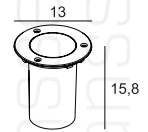

Aanbevolen lichtbron:
art. 10-10317. 5w led dimbaar 3000K

ART. 5745
€ 125,00 excl btw