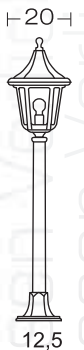

ART. 4011
€ 99,00 excl. btw

ART. 4010
€ 99,00 excl. btw

ART. 4012
€ 99,00 excl. btw

ART. 4013
€ 119,00 excl. btw

Mezza

ART. 161
H46xB26xD14cm
€ 92,50 excl. btw

ART. 138
H42xB24xD16cm
€ 99,00 excl. btw

ART. 2088
H34xB22xD9cm
€ 85,00 excl. btw