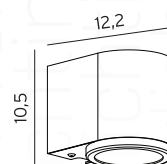

Mandal

ART. 501375

€ 82,50 excl btw

Aanbevolen lichtbron: art. 10-10317
5w led dimbaar 3000K