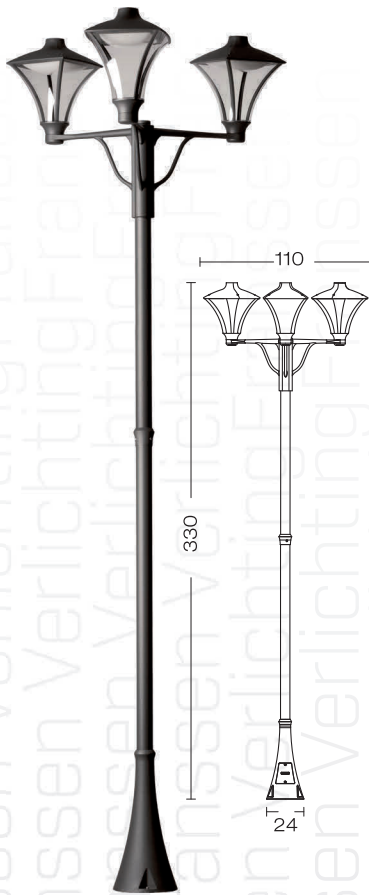

ART. 10-20292
€ 1399,00 excl. btw

Morphis

ART. 10-20293
€ 1899,00 excl. btw

City Highlight

Terrein verlichting

Morphis
ART. 10-20284
€ 699,00 excl. btw

Morphis
ART. 10-20286
€ 749,00 excl. btw

Morphis
ART. 10-20287
€ 829,00 excl. btw