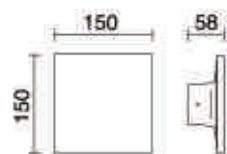

ART. 389530
€ 52,50 excl. btw