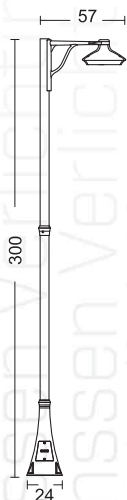

Morphis

ART. 10-20291
€ 899,00 excl. btw