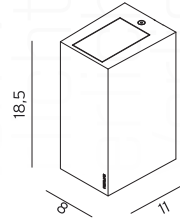

Lillehammer

ART. 501581

€ 157,50 excl btw