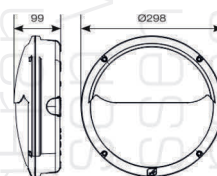

Lucca

ART. 401210
€ 125,00 excl. btw