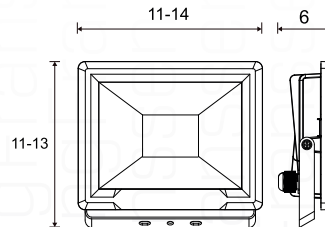

ART. 361145
€ 19,00 excl. btw

ART. 363145
€ 29,95 excl. btw