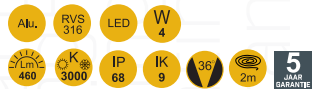

Moss

Art. 501760
€ 135,00 excl. btw

Art. 501764
€ 145,00 excl. btw

Moss

Art. 501762
€ 139,00 excl. btw

Art. 501766
€ 149,00 excl. btw

Spotpro-grondspot

Mira