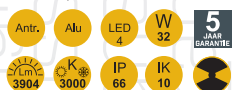

Art. 327084
€ 975,00 excl. btw