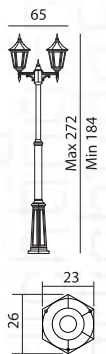

ART. 3035
€ 599,00 excl. btw