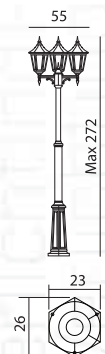

ART. 3036
€ 699,00 excl. btw