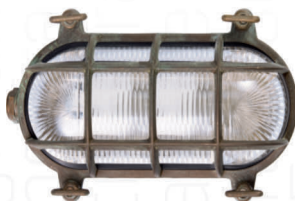

Tortuga

Artikel 23209-36
€ 112,50 excl btw