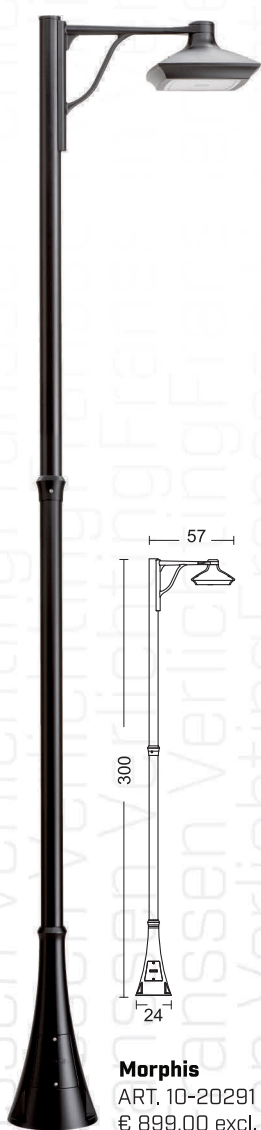

ART. 501360
€ 635,00 excl. btw

216

I-lantern

ART. 331036
€ 1099,00 excl. btw

Edge

ART. 341031
€ 999,00 excl. btw

Optie 4000K

Edge

ART. 341032
€ 1350,00 excl. btw

Optie 4000K

City Highlight Terrein verlichting

Morphis

ART. 10-20290
€ 549,00 excl. btw

Morphis

ART. 10-20291
€ 899,00 excl. btw

Morphis