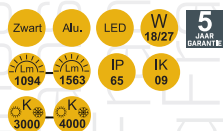

Lucca

ART. 401210
€ 125,00 excl. btw