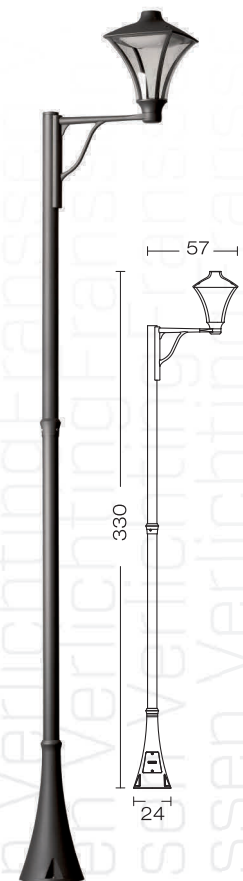

Morphis
ART. 10-20281
€ 979,00 excl. btw