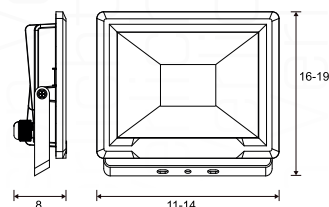

ART. 363146
€ 50,00 excl. btw