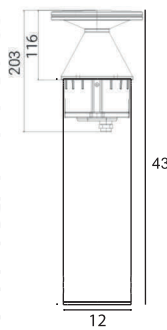

ART. 323620
€ 296,50 excl. btw

Bolderarmaturen

T-Lux
ART. 323612
€ 394,00 excl. btw

T-Lux
ART. 323611
€ 354,00 excl. btw

T-Lux
ART. 323610
€ 324,00 excl. btw

Bolderarmaturen

Stavanger
ART. 1240
€ 539,00 excl. btw