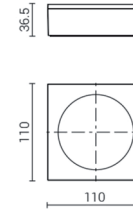

Plafond armaturen

Addy

ART. 4565103
€ 52,50 excl btw

Optie: wit, chroom
3000K - 4000K
ronde afdekplaat

Drako

ART. 3663042
€ 36,00 excl. btw

ART. 3663043
Trim zwart
€ 4,50 excl. btw

Shower

ART. 321221
€ 149,00 excl. btw

Optie 40-90°

Shower

ART. 321225
€ 182,50 excl. btw

Optie 18-90°

Sandvik

ART. 3056
€ 87,50 excl btw