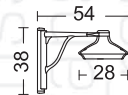

City Highlight Terrein verlichting