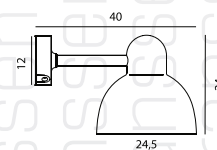

Sink

ART. 3044
€ 152,50 excl. btw

ART. 50725
€ 209,00 excl. btw