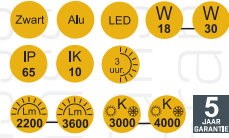

€ 225,00 excl. btw

Brick

ART. 33414

€ 299,00 excl. btw

Noodverlichting

Wolf

ART. 401240EM
€ 319,00 excl. btw

ART. 401245EM
€ 299,00 excl. btw