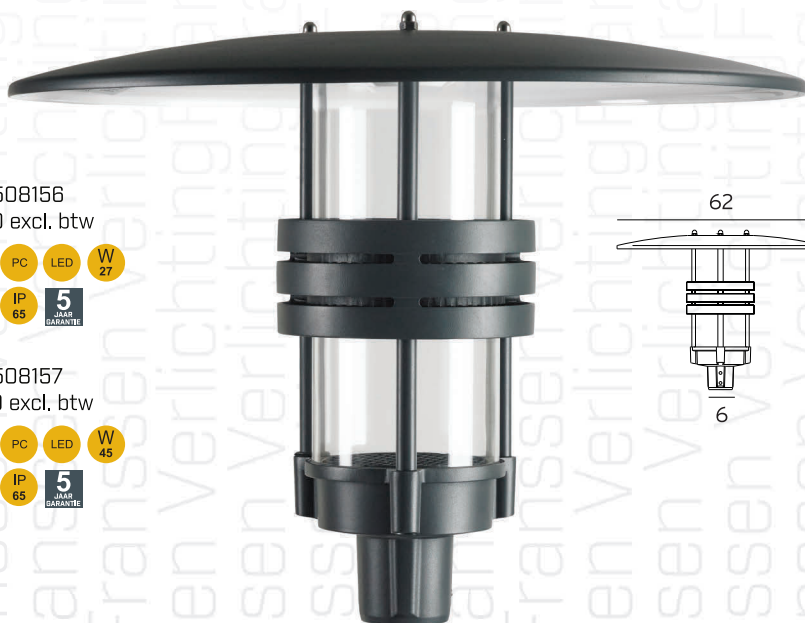

ART. 10-508157
€ 549,00 excl. btw

City Highlight Mastarmaturen

Discovery

ART. 10-20340
 € 499,00 excl. btw

- Antr.
- Alu.
- LED
- W 35
-
- IP 66
- IK 08
-
-
-
- Optie:

Discovery

ART. 10-20341
 € 529,00 excl. btw