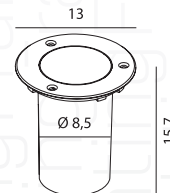

Art. 501764
€ 145,00 excl. btw