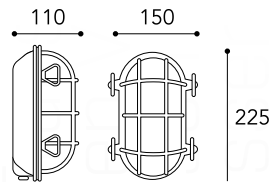

Tortuga

ART. 232014-32
€ 89,00 excl btw

ART. 232014-36
€ 103,00 excl btw

ART. 23209-32
€ 97,50 excl btw

ART. 23209-36
€ 112,50 excl btw

ART. 232015-32
€ 79,00 excl btw

ART. 232015-36
€ 92,50 excl btw

Raadpleeg de website voor alle modellen