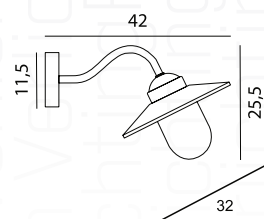

Artikel 23163

€ 235,00 excl btw

Gevelarmaturen

Selva

ART. 1351
€ 84,00 excl. btw

Selva

ART. 1350
€ 89,00 excl. btw

Sink