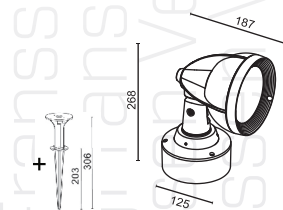

Lunos

Art. 469603
€ 279,00 excl. btw