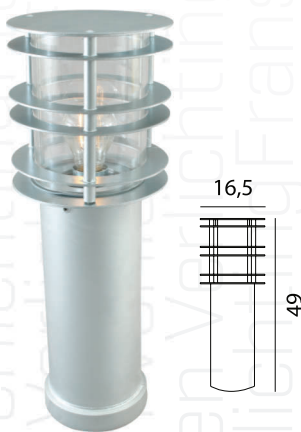

Verso
ART. 3216
€ 279,00 excl. btw

Optie: opaal lichtvenster