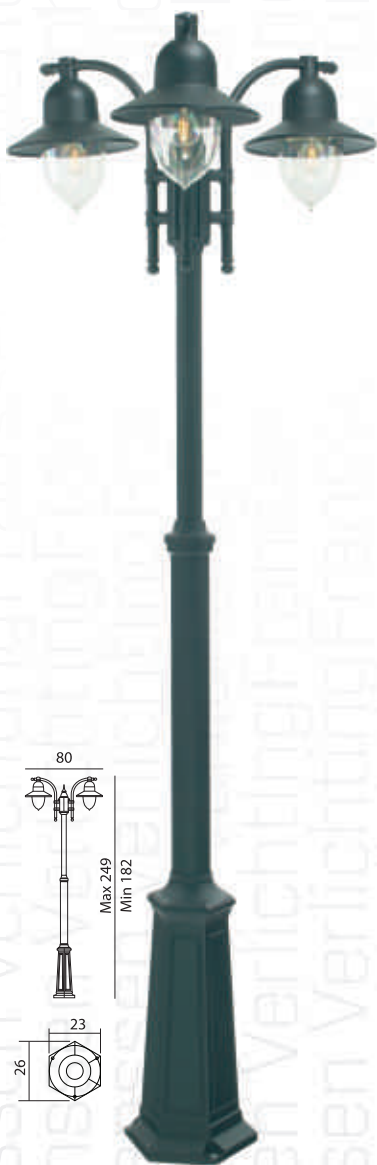

ART. 3023
€ 689,00 excl. btw

Zwart Alu. E27
IP 54 5 JAAR GARANTIE