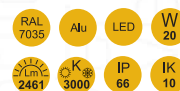

Optie: 6w-200w.
Lensoptieken