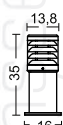

ART.413090
€ 349,00 excl. btw