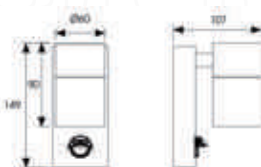

Finmotion-Sensor

ART. 401217

€ 57,50 excl. btw

ART. 38646

€ 72,50 excl btw

Art. 401262

€ 55,00 excl. btw

Aanbevolen lichtbron:
art. 10-10317. 5w led dimbaar 3000K

Art. 401263

€ 62,50 excl. btw

Aanbevolen lichtbron:
art. 10-10317. 5w led dimbaar 3000K