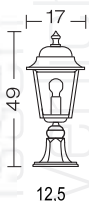

ART. FL112
€ 92,50 excl. btw

- Zwart
- Antiek groen
- Alu.
- E27
- IP 43
- 250
- 5 JAAR GARANTIE