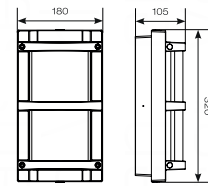

ART. 401201
 € 159,00 excl. btw 
 ART. 401202
 € 149,00 excl. btw 

Lucca

ART. 401211
 € 190,00 excl. btw 
 ART. 401212
 € 185,00 excl. btw 

Lynx

ART. 401230
 € 115,00 excl. btw 

Plafond armaturen

Addy

ART. 4565103
€ 52,50 excl btw