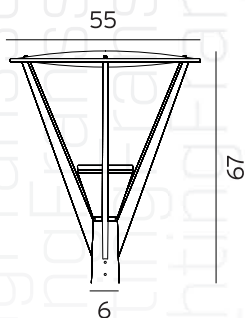

- Antr.
- Alu.
- LED
- W 55
-
- IP 66
- IK 08
-
-
-
- Optie:

Helix

ART. 10-20359
 € 499,00 excl. btw

- Zwart
- Alu.
- LED
- W 40
-
- IP 66
- IK 08
-
-
-
- Optie:

City Highlight Mastarmaturen

Nice
ART. 10-508158
€ 599,00 excl. btw