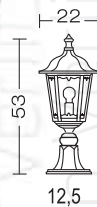

ART. FL7043
H49xB26xD14cm
€ 99,00 excl. btw

ART. FL2061
€ 85,00 excl. btw

ART. FL2060
€ 85,00 excl. btw

ART. FL2067
€ 109,00 excl. btw

ART. FL2062
€ 95,00 excl. btw

ART. FL2066
€ 549,00 excl. btw

Teccia

ART. 180
H50xØ26xD31cm
€ 89,00 excl. btw