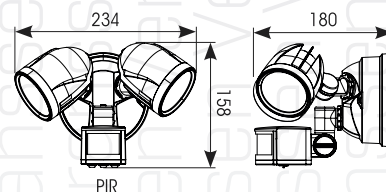

Finmotion-Sensor

ART. 401236
€ 115,00 excl. btw

Override functie 8 uur

ART. 361146
€ 32,50 excl. btw

ART. 363146
€ 50,00 excl. btw

ART. 7044
€ 55,00 excl. btw

Art. 361148
€ 57,50 excl. btw