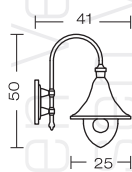

Calice II

ART. FL704
€ 99,00 excl. btw

Zwart Alu. E27
IP 44 5 JAAR GARANTIE