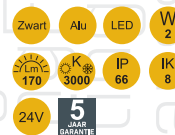

Firefly
ART. 331021 (24V)
€ 209,00 excl. btw

Firefly
ART. 331020 (24V)
€ 195,00 excl. btw

Bloom
Art. 4650012 (24V)
€ 239,00 excl. btw

Bloom
Art. 4650022 (24V)
€ 247,50 excl. btw

Bloom
Art. 4650032 (24V)
€ 259,00 excl. btw