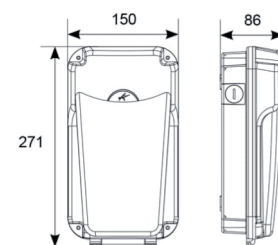

ART. 401201
 € 159,00 excl. btw 
 ART. 401202
 € 149,00 excl. btw 

Lucca

ART. 401211
 € 190,00 excl. btw 
 ART. 401212
 € 185,00 excl. btw 

Lynx

ART. 401230
 € 115,00 excl. btw 

Plafond armaturen

Addy

ART. 4565103
€ 52,50 excl btw