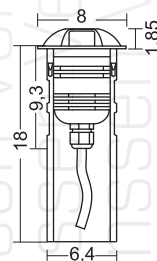

Mira

ART. 5386

€ 179,00 excl. btw