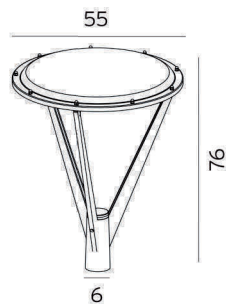

- Antr.
- Alu.
- LED
- W 55
-
- IP 66
- IK 08
-
-
-
- Optie:

Helix

ART. 10-20359
 € 499,00 excl. btw

- Zwart
- Alu.
- LED
- W 40
-
- IP 66
- IK 08
-
-
-
- Optie:

City Highlight Mastarmaturen

Nice
ART. 10-508158
€ 599,00 excl. btw