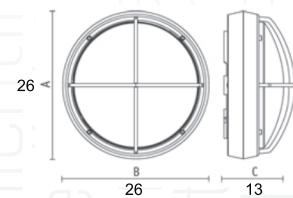

ART. 401280
€ 89,00 excl. btw

ART. 401281
€ 99,00 excl. btw

Docks

ART. 324478
€ 339,00 excl. btw

Optie: RVS316L, Messing

Wash

ART. 321305EM
€ 349,00 excl. btw

ART. 321301EM
€ 419,00 excl. btw