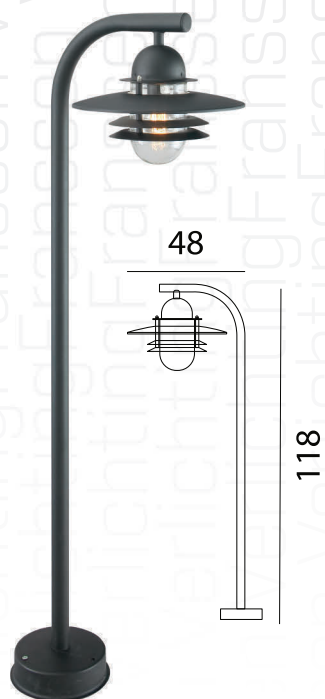

Bolderarmaturen

Selva

ART. 3085
€ 199,00 excl. btw

Selva

ART. 3086
€ 189,00 excl. btw

Selva

ART. 3096
€ 199,00 excl. btw