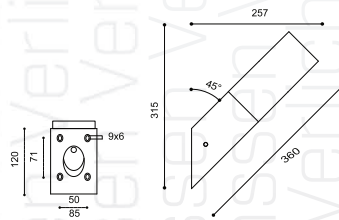

Lux est

ART. 1058

€ 92,00 excl. btw