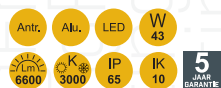

Selva
ART. 3695
€ 389,00 excl. btw

Selva
ART. 3696
€ 379,00 excl. btw

Terrein verlichting

Canthus

ART. 325523
€ 475,00 excl. btw

ART. 325524
€ 499,00 excl. btw

ART. 323504
Mast tbv 325523-325524
€ 519,00 excl. btw