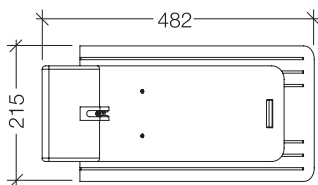

Morphis
ART. 10-20283
€ 1999,00 excl. btw

Morphis
ART. 10-20282
€ 1499,00 excl. btw

Morphis
ART. 10-20281
€ 979,00 excl. btw

City Highlight Mastarmaturen

Cdled

ART. 10-20354
€ 395,00 excl. btw

Oracolo

ART. 10-20356
€ 389,00 excl. btw