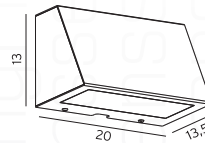

ART. 501393
€ 175,00 excl btw

Ski

ART. 501391
€ 199,00 excl btw

Ski

ART. 501392
€ 185,00 excl btw

Ski

ART. 501390
€ 215,00 excl btw

Gevelspot