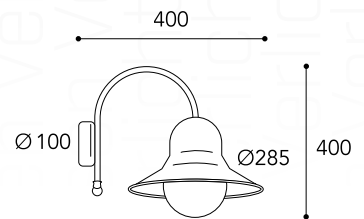

Campanula

ART. 23800

€ 269,00 excl. btw