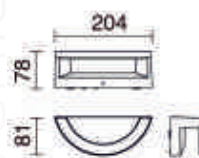

ART. 389821
€ 79,00 excl btw