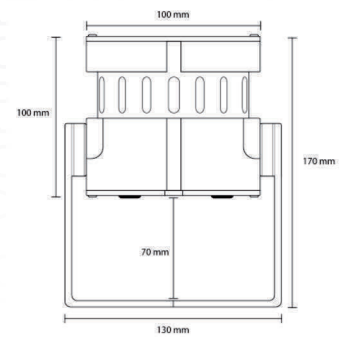

ART. 10-354621
€ 375,00 excl btw

Optie 8-12-60°
Optie RGB kleur

Revo

ART. 10-354620
€ 499,00 excl btw

Optie 8-12-60°
Optie RGB kleur

Lyra

Art. 3346412
€ 359,00 excl. btw

Lunos