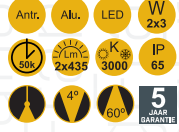

€ 112,50 excl. btw

Aanbevolen lichtbron: art. 10-10317
5w led dimbaar 3000K

Gevelspot

Lillehammer

ART. 501580

€ 165,00 excl btw

Lillehammer

ART. 501581