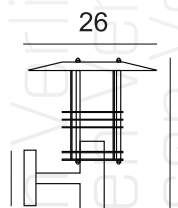

€ 549,00 excl. btw

Gevelarmaturen

Selva

ART. 3090
€ 132,50 excl. btw

Selva

ART. 3091
€ 119,00 excl. btw

Helsingor

ART. 4060
€ 95,00 excl. btw