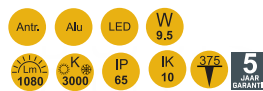

Asker

ART. 501310

€ 219,00 excl. btw