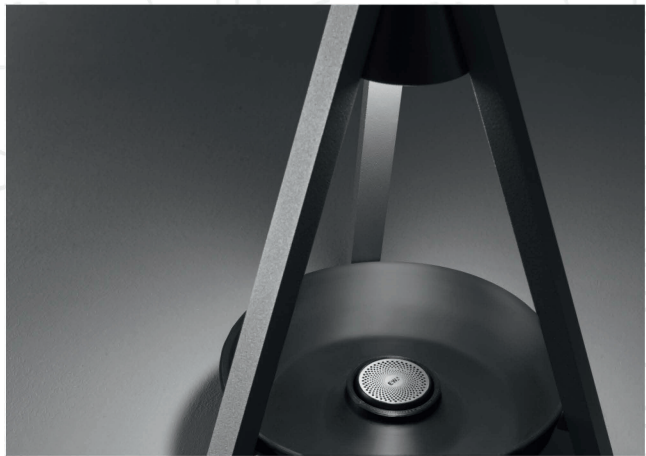

Art. 331051
€ 1549,00 excl. btw