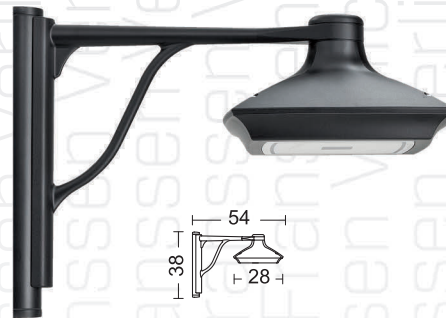

City Highlight Terrein verlichting

Morphis

ART. 10-20290
€ 549,00 excl. btw