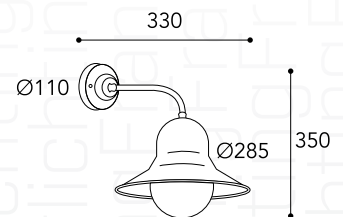

Campanula

ART. 23801

€ 239,00 excl. btw