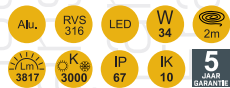

36
optie 11-65

Plain

Art. 4632003
€ 369,00 excl. btw

36
optie 15-60
optie RGB

Plain

Art. 4644603
€ 549,00 excl. btw

44
optie 14-32

Spotpro-grondspot