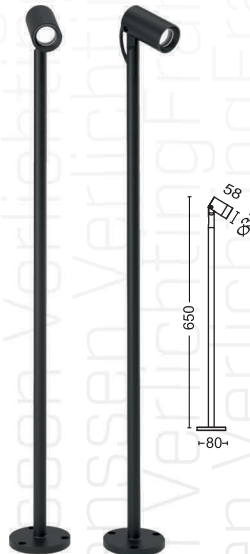

Bloom
Art. 4650022 (24V)
€ 247,50 excl. btw