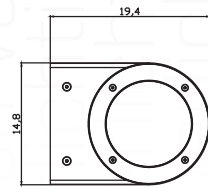

Beam

ART. 3345622
€ 209,00 excl. btw