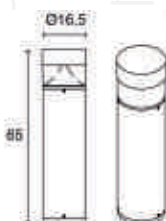

ART. 21094
€ 165,00 excl. btw

Antr.	Alu.	LED	W 8	2 JAAR GARANTIE
800	3000	IP 54	375