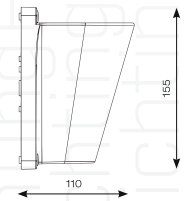

Dugas

ART. 401215
€ 89,00 excl. btw

Aanbevolen lichtbron: art. 10-10317
5w led dimbaar 3000K