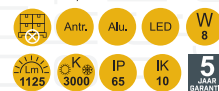

Lako
ART. 331046
1 zijde licht
€ 439,00 excl. btw