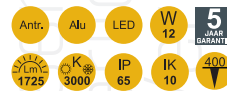

ART. 323620
€ 296,50 excl. btw

Bolderarmaturen

T-Lux
ART. 323612
€ 394,00 excl. btw

T-Lux
ART. 323611
€ 354,00 excl. btw

T-Lux
ART. 323610
€ 324,00 excl. btw

Bolderarmaturen

Stavanger
ART. 1240
€ 539,00 excl. btw