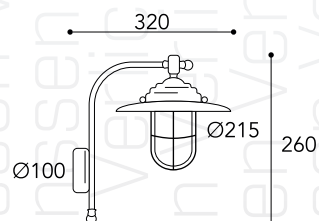

Chalet

Artikel 23163

€ 235,00 excl btw