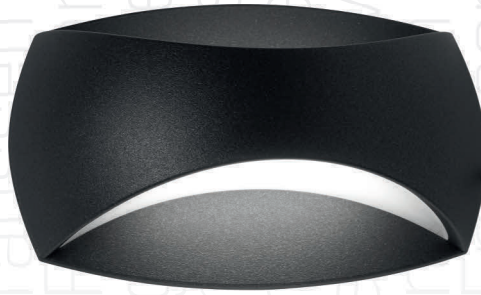

ART. 321311

€ 369,00 excl btw

Gevelarmaturen

Meridian

ART. 464570

€ 229,00 excl btw

Meridian

ART. 464571