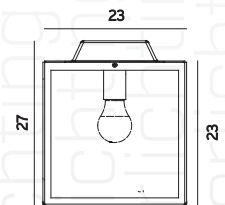

Optie: zwart, wit

Lofoten
Artikel 501944
€ 175,00 excl btw

Nordland
Artikel 50718
€ 159,00 excl btw

Lofoten
Artikel 501942
€ 199,00 excl btw

Lofoten
Artikel 501945
€ 212,50 excl btw

Plafond armaturen

Circle
ART. 233237
€ 419,00 excl btw