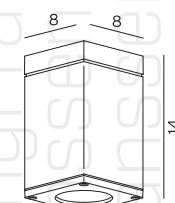

ART. 321225
€ 182,50 excl. btw

Optie 18-90°

Sandvik

ART. 3056
€ 87,50 excl btw

Plafond armaturen

Cubic
ART 233368
€ 319,00 excl btw

Optie: zwart, wit

Cubic
ART 233367
€ 299,00 excl btw