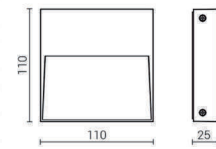

Art. 331051
€ 1549,00 excl. btw

Gevelarmaturen

Stamp

ART. 325335
€ 129,00 excl btw

ART. 325336
€ 165,00 excl btw

ART. 325337
€ 215,00 excl btw

Stamp

ART. 325321
132,50 excl btw