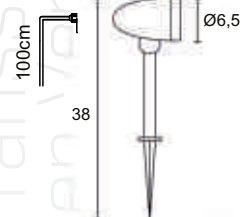

Zowel als prik- als wandspot te gebruiken.

ART. 38172
€ 49,50 excl btw

Aanbevolen lichtbron: art. 10-10317
5w led dimbaar3000K

ART. 38996
€ 47,50 excl btw