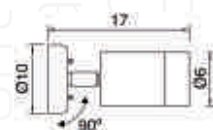

ART. 38297

€ 55,00 excl. btw

Aanbevolen lichtbron: art. 10-10317
5w led dimbaar 3000K