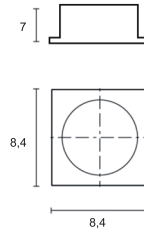

Plafond armaturen

Addy

ART. 4565103
€ 52,50 excl btw

Optie: wit, chroom
3000K - 4000K
ronde afdekplaat

Drako

ART. 3663042
€ 36,00 excl. btw

ART. 3663043
Trim zwart
€ 4,50 excl. btw

Shower

ART. 321221
€ 149,00 excl. btw

Optie 40-90°

Shower

ART. 321225
€ 182,50 excl. btw

Optie 18-90°

Sandvik

ART. 3056
€ 87,50 excl btw