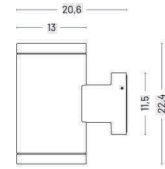

ART. 4675012
€ 375,00 excl. btw

Kubo Round

ART. 4675002
€ 479,00 excl. btw

Corinthia

ART. 321213
€ 299,00 excl btw

ART. 321232
€ 349,00 excl btw

ART. 321208
€ 395,00 excl btw

ART. 321231
€ 449,00 excl btw