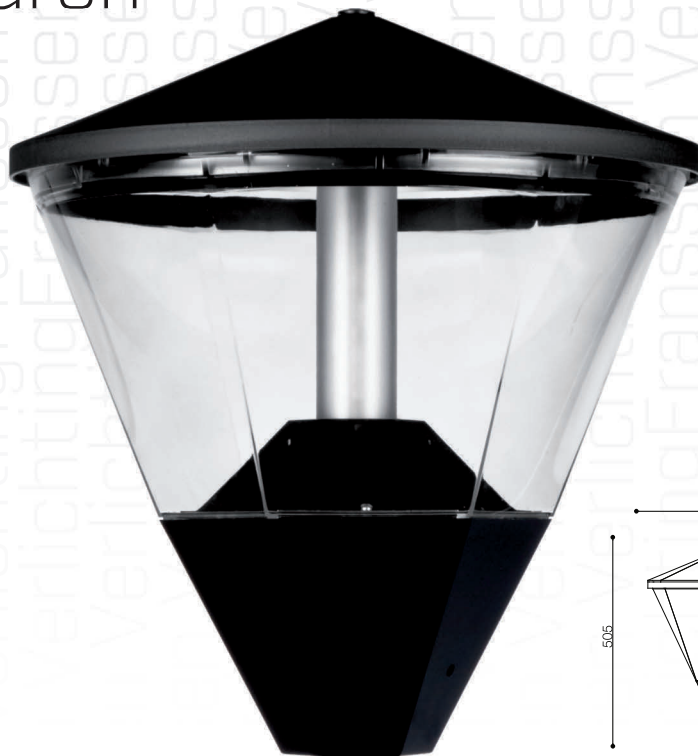

City Highlight Mastarmaturen

Bario

Art. 10-20269
€ 349,00