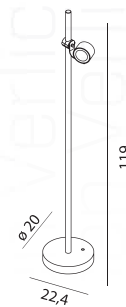

Clock

Art. 324655
€ 496,50 excl. btw