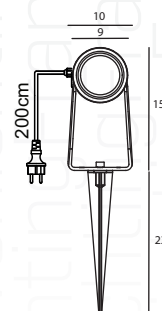

Zowel als prik- als wandspot te gebruiken.

ART. 38172
€ 49,50 excl btw

Aanbevolen lichtbron: art. 10-10317
5w led dimbaar3000K

ART. 38996
€ 47,50 excl btw