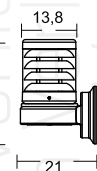

Polo

ART. 402.00
€ 209,00 excl. btw