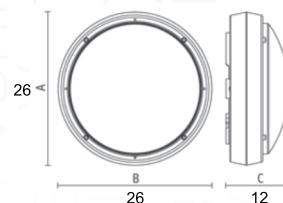

ART. 329124
€ 199,00 excl. btw

Docks

ART. 9000
€ 115,00 excl. btw

Optie: RVS316L, Messing

ART. 329101
€ 179,00 excl. btw

Docks

ART. 9005
€ 120,00 excl. btw

Optie: RVS316L, Messing