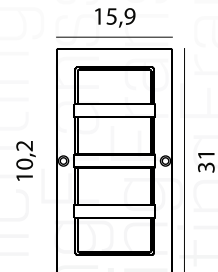

€ 175,00 excl. btw

Timbra

ART. 3105

€ 95,00 excl. btw

Optie: helder glas

ART. 50866-10

€ 129,00 excl. btw

Timbra