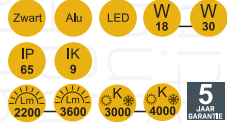

ART. 401240
€ 179,00 excl. btw