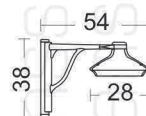

€ 549,00 excl. btw

Gevelarmaturen

Selva

ART. 3090
€ 132,50 excl. btw

Selva

ART. 3091
€ 119,00 excl. btw

Helsingor

ART. 4060
€ 95,00 excl. btw