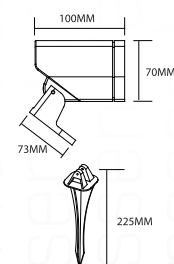

Zowel als prik- als wandspot te gebruiken.

ART. 38172
€ 49,50 excl btw

Aanbevolen lichtbron: art. 10-10317
5w led dimbaar3000K

ART. 38996
€ 47,50 excl btw