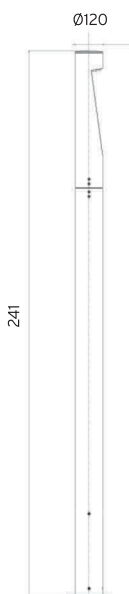

Taw

Art. 327083
€ 925,00 excl. btw

Art. 327084
€ 975,00 excl. btw

Sink

ART. 501914
€ 499,00 excl. btw

City Highlight Terrein verlichting

Egersund

ART. 10-508159
€ 619,00 excl. btw