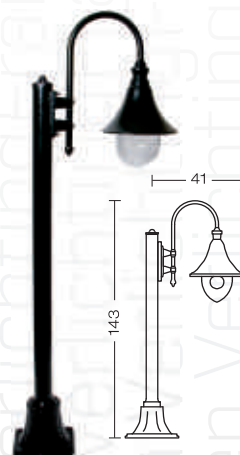

ART. FL700
€ 235,00 excl. btw

Zwart Alu. E27
IP 44 500 5 JAAR GARANTIE