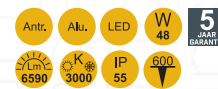

Maxim

ART. 10-46375300
€ 1449,00 excl. btw