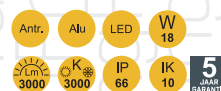

Optie: led vermogens en lensoptieken