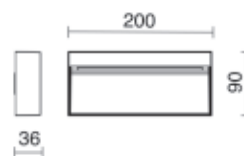

Zowel als prik- als wandspot te gebruiken.

ART. 38847

€ 65,00 excl btw

Antr. Alu. W 7 LED

344 IP 65 2 JAAR GARANTIE

ART. 21099

€ 49,50 excl btw

Antr. Alu. GU10