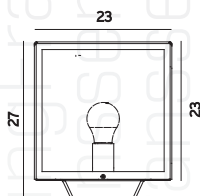

Bolderarmaturen

Artikel 501941
€ 192,50 excl btw

105

Artikel 501946
€ 247,50 excl. btw