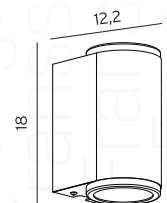

Mandal

ART. 501371

€ 102,50 excl btw

Aanbevolen lichtbron: art. 10-10317
5w led dimbaar 3000K