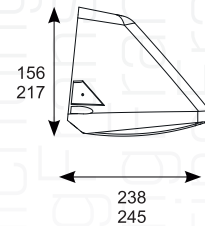

Noodverlichting

Wolf

ART. 401240EM
€ 319,00 excl. btw

ART. 401245EM
€ 299,00 excl. btw

ART. 401280
€ 89,00 excl. btw

ART. 401281
€ 99,00 excl. btw

Docks

ART. 324478
€ 339,00 excl. btw

Optie: RVS316L, Messing

Wash

ART. 321305EM
€ 349,00 excl. btw

ART. 321301EM
€ 419,00 excl. btw