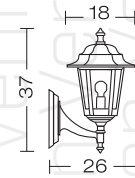

ART. FL124
€ 72,50 excl. btw

- Zwart
- Antiek groen
- Alu.
- E27
- IP 43
- 5 JAAR GARANTIE