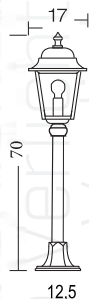

ART. FL113
€ 105,00 excl. btw

- Zwart
- Antiek groen
- Alu.
- E27
- IP 43
- 375
- 5 JAAR GARANTIE