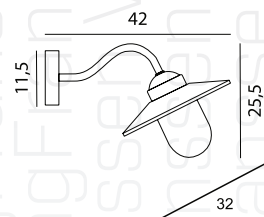

Artikel 23163

€ 235,00 excl btw

Gevelarmaturen

Selva

ART. 1351
€ 84,00 excl. btw

Selva

ART. 1350
€ 89,00 excl. btw

Sink