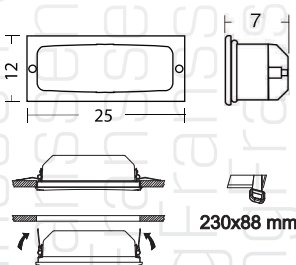

ART. 413M

€ 110,00 excl btw

incl. veerclips

ART. 33413M

€ 182,50 excl btw

Gevel inbouw

Quantum

ART. 5460