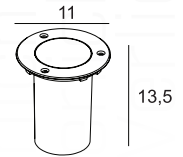

Revo

ART. 10-355742

€ 185,00 excl btw