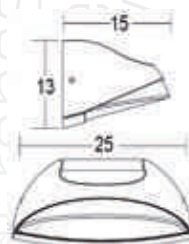

Finmotion-Sensor

ART 10-361231
€ 149,00 excl. btw