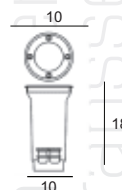

ART. R3LED10-01
€ 139,00 excl. btw