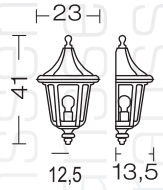

ART. 2088
H34x16x22xD9cm
€ 85,00 excl. btw

ART. 2082
H52x16x16cm
€ 92,50 excl. btw

ART. 2083
H124x16x16cm
€ 145,00 excl. btw

ART. 2085
H223x16x57cm
€ 389,00 excl. btw

Venezia

ART. 4018
€ 92,50 excl. btw

ART. 4017
€ 75,00 excl. btw