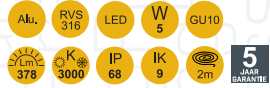

Aanbevolen lichtbron:
art. 10-10317. 5w led dimbaar 3000K

ART. 5745
€ 125,00 excl btw