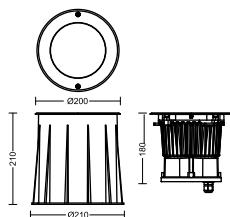

36
optie 11-65

Plain

Art. 4632003
€ 369,00 excl. btw

36
optie 15-60
optie RGB

Plain

Art. 4644603
€ 549,00 excl. btw

44
optie 14-32

Spotpro-grondspot