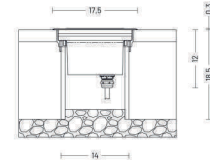

Fresno

ART. 401227

€ 269,00 excl. btw

kantelbaar 20°

Spotpro-grondspot

Mira

Art. 3357562
€ 319,00 excl. btw

30
optie 11-60