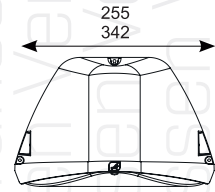

ART. 401281
€ 99,00 excl. btw