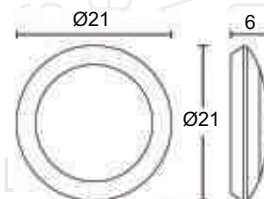

Art. 361147
€ 57,50 excl. btw