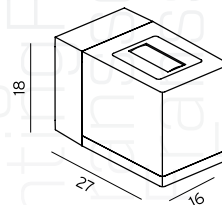

ART. 501952
€ 349,00 excl. btw