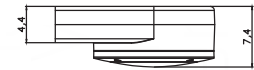

Beam

ART. 3345622
€ 209,00 excl. btw