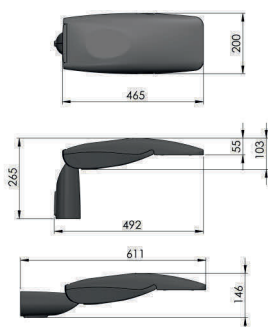

City Highlight Mastarmaturen

Victoria

ART. 10-422000

€ 449,00 excl. btw

Optie: 6w-200w.
Lensoptieken