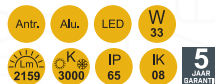

Morphis
ART. 10-20283
€ 1999,00 excl. btw

Morphis
ART. 10-20282
€ 1499,00 excl. btw

Morphis
ART. 10-20281
€ 979,00 excl. btw

City Highlight Mastarmaturen

Cdled

ART. 10-20354
€ 395,00 excl. btw

Oracolo

ART. 10-20356
€ 389,00 excl. btw