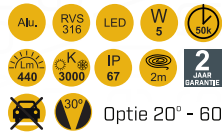

Revo

ART. 10-355742

€ 185,00 excl btw