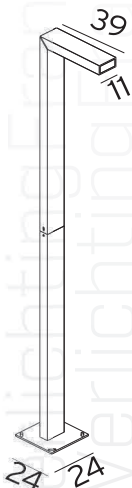

ART. 501360
€ 635,00 excl. btw

216

I-lantern

ART. 331036
€ 1099,00 excl. btw

Edge

ART. 341031
€ 999,00 excl. btw

Optie 4000K

Edge