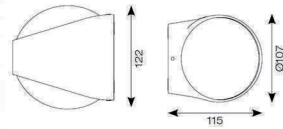

Moss

ART. 506161
€ 109,00 excl. btw

ART. 506163
€ 119,00 excl. btw

Gevelspot

Misano

ART. 401270-25
€ 149,00 excl btw

Misano

ART. 401271-25
€ 145,00 excl btw