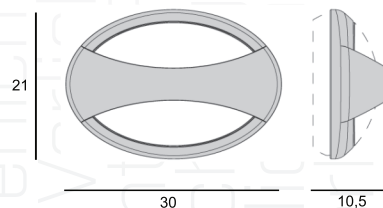

Jack

ART. 2265

€ 59,00 excl. btw

ART. 32214365

€ 119,00 excl. btw