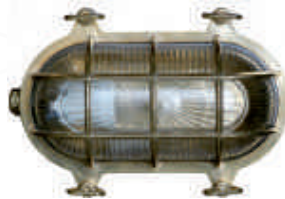

Tortuga

ART. 232014-32
€ 89,00 excl btw

ART. 232014-36
€ 103,00 excl btw

ART. 23209-32
€ 97,50 excl btw

ART. 23209-36
€ 112,50 excl btw

ART. 232015-32
€ 79,00 excl btw

ART. 232015-36
€ 92,50 excl btw

Raadpleeg de website voor alle modellen