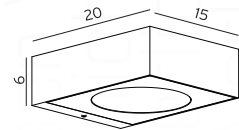

Gevelspot

Spirit

ART. 401228

€ 249,00 excl. btw

Asker

ART. 501330

€ 165,00 excl. btw

Challenge