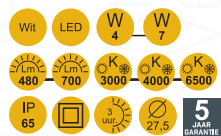

ART. 401280
€ 89,00 excl. btw