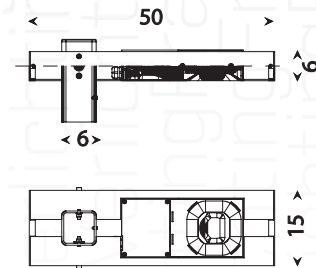

City Highlight Mastarmaturen

Challenge

ART. 10-20310
€ 519,00 excl. btw

optie: symmetrisch