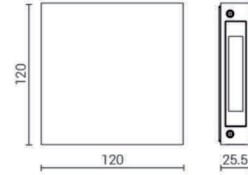

Art. 331051
€ 1549,00 excl. btw

Gevelarmaturen

Stamp

ART. 325335
€ 129,00 excl btw

ART. 325336
€ 165,00 excl btw

ART. 325337
€ 215,00 excl btw

Stamp

ART. 325321
132,50 excl btw