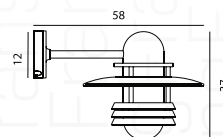

Sink

ART. 3120
€ 135,00 excl. btw