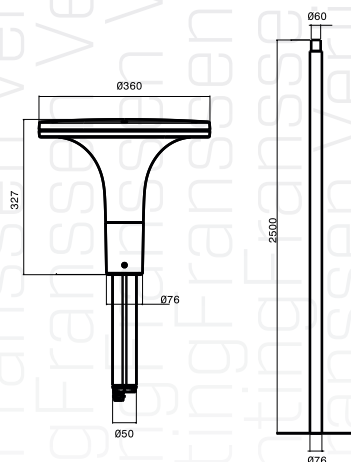

Taw

Art. 327083
€ 925,00 excl. btw

Art. 327084
€ 975,00 excl. btw

Sink

ART. 501914
€ 499,00 excl. btw

City Highlight Terrein verlichting

Egersund

ART. 10-508159
€ 619,00 excl. btw