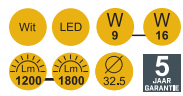

ART. 401280
€ 89,00 excl. btw

ART. 401281
€ 99,00 excl. btw

Docks

ART. 324478
€ 339,00 excl. btw

Optie: RVS316L, Messing

Wash

ART. 321305EM
€ 349,00 excl. btw

ART. 321301EM
€ 419,00 excl. btw