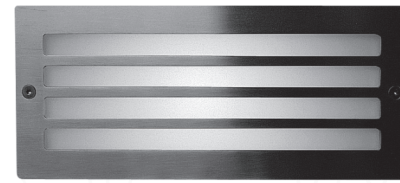

Brick

ART. 413

€ 105,00 excl btw

ART. 33413

€ 175,00 excl btw

Brick

ART. 412M

€ 99,00 excl btw

incl. veerclips

ART. 33412M

€ 169,00 excl btw

Brick

ART. 413M

€ 110,00 excl btw

incl. veerclips

ART. 33413M

€ 182,50 excl btw