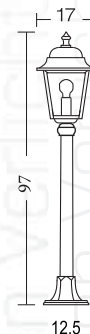

ART. FL114
€ 109,00 excl. btw

- Zwart
- Antiek groen
- Alu.
- E27
- IP 43
- 375
- 5 JAAR GARANTIE