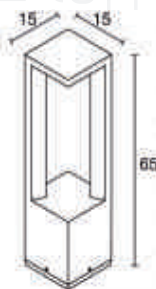

ART. 21093
€ 149,00 excl. btw

Antr. Alu. LED W 8 2 JAAR GARANTIE
760lm 3000K IP 54 375