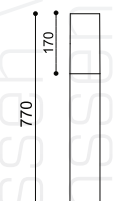

Lux est

ART. 1059
€ 179,00 excl. btw