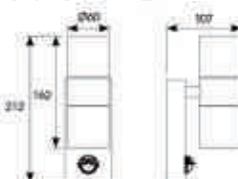

Finmotion-Sensor

ART. 401217

€ 57,50 excl. btw

ART. 38646

€ 72,50 excl btw

Art. 401262

€ 55,00 excl. btw

Aanbevolen lichtbron:
art. 10-10317. 5w led dimbaar 3000K

Art. 401263

€ 62,50 excl. btw

Aanbevolen lichtbron:
art. 10-10317. 5w led dimbaar 3000K