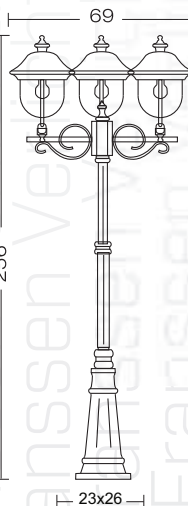

ART. FL4042
€ 139,00 excl. btw

ART. FL4044
€ 599,00 excl. btw