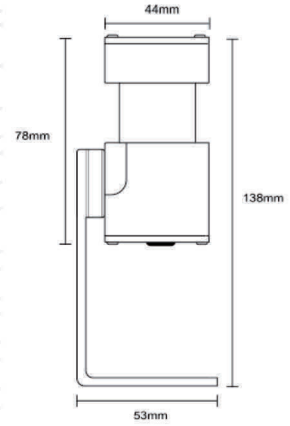

ART. 334665
€ 175,00 excl. btw

Spotpro-schijnwerper

Revo

ART. 10-354619
€ 209,00 excl btw

Optie 20-60°

Floodlight

ART. 10-45530
€ 64,00 excl btw

ART. 10-45540
€ 115,00 excl btw