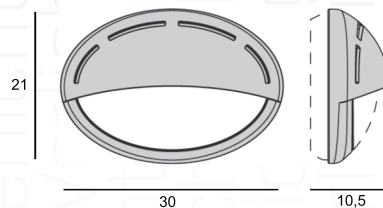

Gevelarmaturen

Jack

ART. 2267

€ 59,00 excl. btw

ART. 32214367

€ 119,00 excl. btw