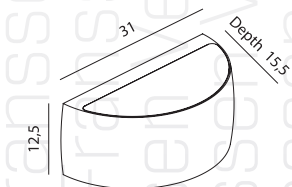

€ 229,00 excl btw

Meridian

ART. 464500

€ 115,00 excl btw

ART. 464501

€ 185,00 excl btw

Vasa

ART. 3043