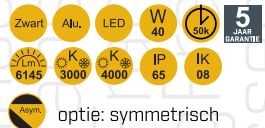

ART 10-20314

€ 269,00 excl. btw

Challenge

ART 10-20315

€ 279,00 excl. btw

Gevelarmaturen

Lako

ART. 331048
€ 289,00 excl. btw