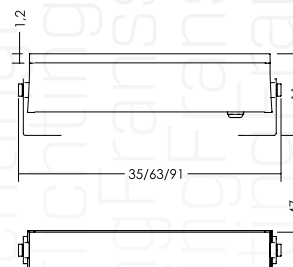

Art. 469603
€ 279,00 excl. btw

Spotpro-schijnwerper

Eye

Art. 3346542

€ 449,00 excl. btw

informeer naar lensopties

Eye

Art. 3346552