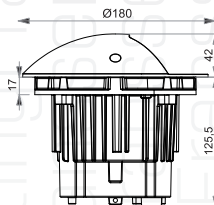

Spotpro-grondspot

Passum

ART. 321438

€ 299,00 excl. btw