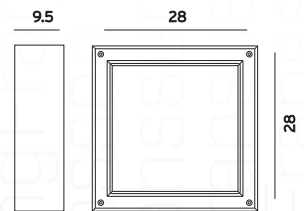

Plafond armaturen

Optie: zwart, wit

Optie: zwart, wit