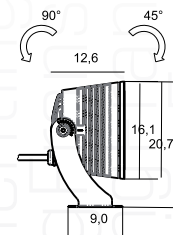

ART. 10-354621
€ 375,00 excl btw

Optie 8-12-60°
Optie RGB kleur

Revo

ART. 10-354620
€ 499,00 excl btw

Optie 8-12-60°
Optie RGB kleur

Lyra

Art. 3346412
€ 359,00 excl. btw

Lunos