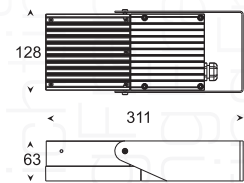

Challenge

ART 10-20314

€ 269,00 excl. btw