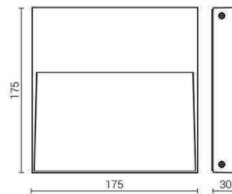

Stamp

ART. 325323
209,00 excl btw