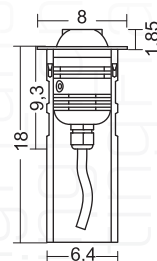

Mira

ART. 5385

€ 175,00 excl. btw