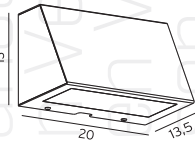

Gevelarmaturen

Ski

ART. 501393
€ 175,00 excl btw