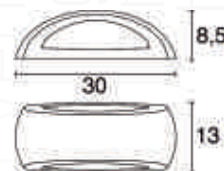

ART. 38646

€ 72,50 excl btw