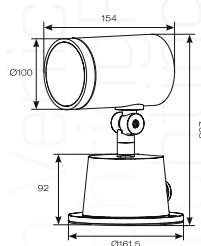

ART. 401222
€ 249,00 excl. btw