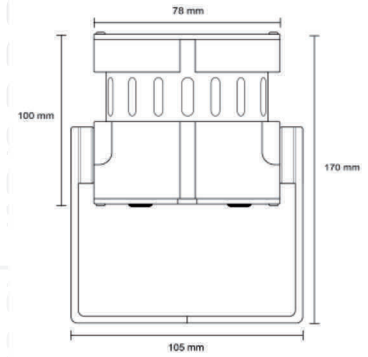

Spotpro-schijnwerper

Revo

ART. 10-354621
€ 375,00 excl btw

Optie 8-12-60°
Optie RGB kleur