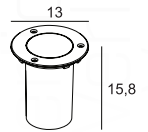

ART. 5740
€ 110,00 excl btw

Aanbevolen lichtbron:
art. 10-10317. 5w led dimbaar 3000K

ART. 5745
€ 125,00 excl btw

Rena

ART. 5741
€ 115,00 excl btw

Aanbevolen lichtbron:
art. 10-10317. 5w led dimbaar 3000K

ART. 5747
€ 130,00 excl btw