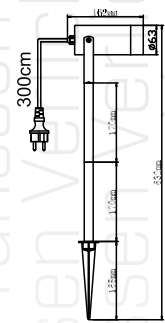

Art. 324651
€ 274,50 excl. btw

Spotpro-prik

Pierre

ART. 21522
€ 62,50 excl. btw

Aanbevolen lichtbron: art. 10-10317
5w led dimbaar3000K

Moss

ART. 506165
€ 99,00 excl. btw

Moss