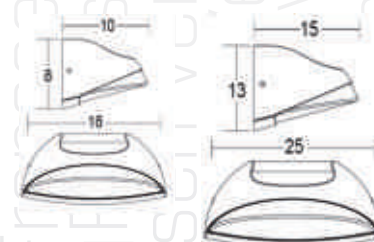

ART. 10-360630
€ 66,00 excl btw