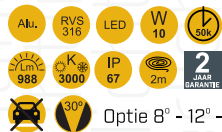

Fresno

ART. 401227

€ 269,00 excl. btw

kantelbaar 20°

Spotpro-grondspot

Mira

Art. 3357562
€ 319,00 excl. btw

30
optie 11-60