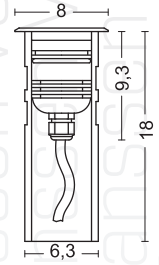

Spotpro-grondspot

Mira

ART. 5351

€ 169,00 excl. btw