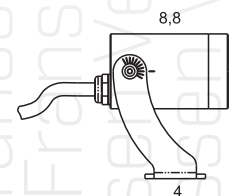

Lyra

ART. 334665
€ 175,00 excl. btw