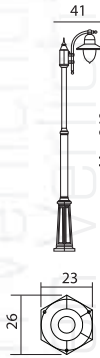

ART. 3021
€ 489,00 excl. btw

Zwart Alu. E27
IP 54 5 JAAR GARANTIE