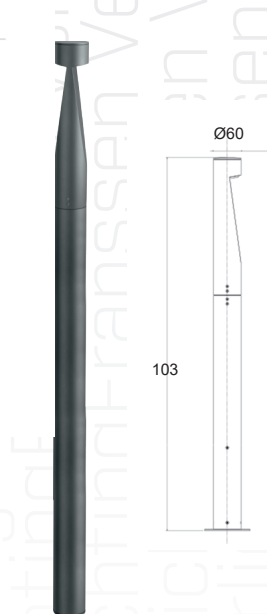

IP 66 IK 10

5 JAAR GARANTIE

ART. 323622
€ 250,00 excl. btw

Antr. Alu LED

W 8 $\frac{lm}{m^2}$ 860 $\frac{K}{h}$ 3000

IP 66 IK 10

5 JAAR GARANTIE

Ian