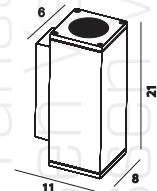

Gevelspot

Misano

ART. 401270-25
€ 149,00 excl btw

Misano

ART. 401271-25
€ 145,00 excl btw

Sandvik

ART. 3059
€ 79,00 excl btw

Aanbevolen lichtbron: art. 10-10317
5w led dimbaar 3000K

ART. 501742
€ 115,00 excl btw

Sandvik

ART. 3053
€ 97,50 excl btw

Aanbevolen lichtbron: art. 10-10317
5w led dimbaar 3000K

ART. 501732
€ 162,50 excl btw