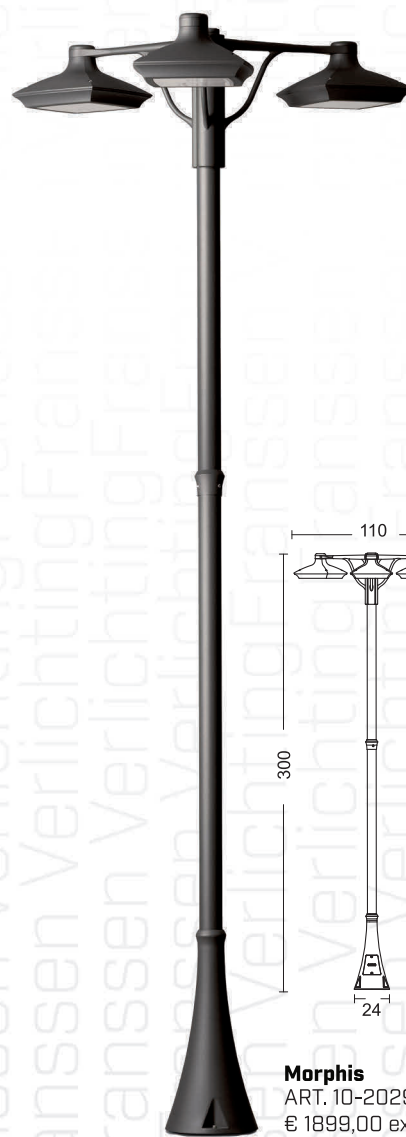

ART. 501360
€ 635,00 excl. btw

216

I-lantern

ART. 331036
€ 1099,00 excl. btw

Edge

ART. 341031
€ 999,00 excl. btw

Optie 4000K

Edge

ART. 341032
€ 1350,00 excl. btw

Optie 4000K

City Highlight Terrein verlichting

Morphis

ART. 10-20290
€ 549,00 excl. btw

Morphis

ART. 10-20291
€ 899,00 excl. btw

Morphis

ART. 10-20292
€ 1399,00 excl. btw

Morphis

ART. 10-20293
€ 1899,00 excl. btw

City Highlight

Terrein verlichting

Morphis
ART. 10-20284
€ 699,00 excl. btw

Morphis
ART. 10-20286
€ 749,00 excl. btw

Morphis
ART. 10-20287
€ 829,00 excl. btw