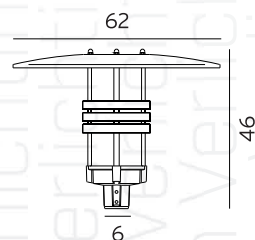

ART. 10-508157
€ 549,00 excl. btw