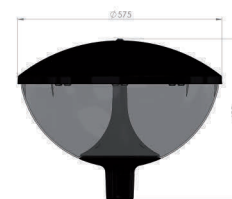

Hammerfest
ART. 10-506141
€ 649,00 excl. btw

Prunus
Art. 10-421000
€ 629,00 excl. btw

Optie: led vermogens en lensoptieken

City Highlight Mastarmaturen

Ariane

Art. 10-422100
€ 649,00 excl. btw

Optie: led vermogens en lensoptieken