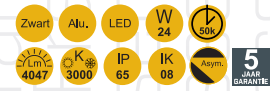

Challenge

Artikel 10-20316
€ 339,00 excl. btw