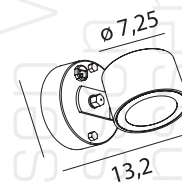

ART. 506163
€ 119,00 excl. btw