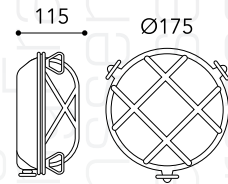

Old England Bailey

ART. 4087

€ 289,00 excl. btw

Mess. E27

5 JAAR GARANTIE

H28xB21xD11cm

Tortuga

ART. 232014-32
€ 89,00 excl btw