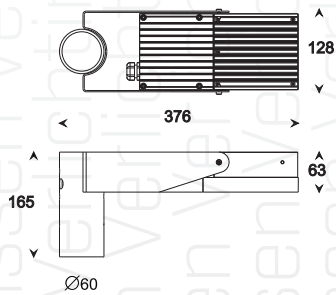

Optie 4000K

City Highlight Mastarmaturen

Challenge

ART. 10-20310
€ 519,00 excl. btw

optie: symmetrisch

Challenge

Artikel 10-20317
€ 349,00 excl. btw

Kantelbaar