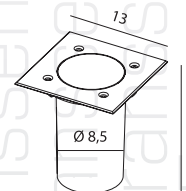

Moss

Art. 501760
€ 135,00 excl. btw

Art. 501764
€ 145,00 excl. btw

Moss

Art. 501762
€ 139,00 excl. btw

Art. 501766
€ 149,00 excl. btw

Spotpro-grondspot

Mira