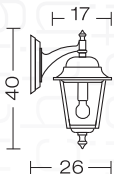

ART. 3034
€ 449,00 excl. btw

ART. 3035
€ 599,00 excl. btw

ART. 3036
€ 699,00 excl. btw

Quadrana II

ART. FL111
€ 85,00 excl. btw

- Zwart
- Antiek groen
- Alu.
- E27
- IP 43
- 5 JAAR GARANTIE

ART. FL110
€ 85,00 excl. btw