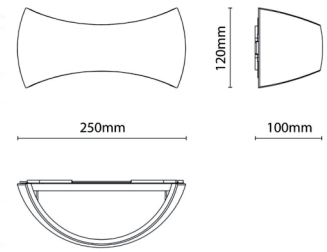

€ 229,00 excl btw

Meridian

ART. 464500

€ 115,00 excl btw

ART. 464501

€ 185,00 excl btw

Vasa

ART. 3043