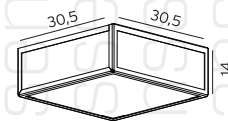

Optie: zwart, wit

Lofoten
Artikel 501944
€ 175,00 excl btw

Nordland
Artikel 50718
€ 159,00 excl btw

Lofoten
Artikel 501942
€ 199,00 excl btw

Lofoten
Artikel 501945
€ 212,50 excl btw

Plafond armaturen

Circle
ART. 233237
€ 419,00 excl btw