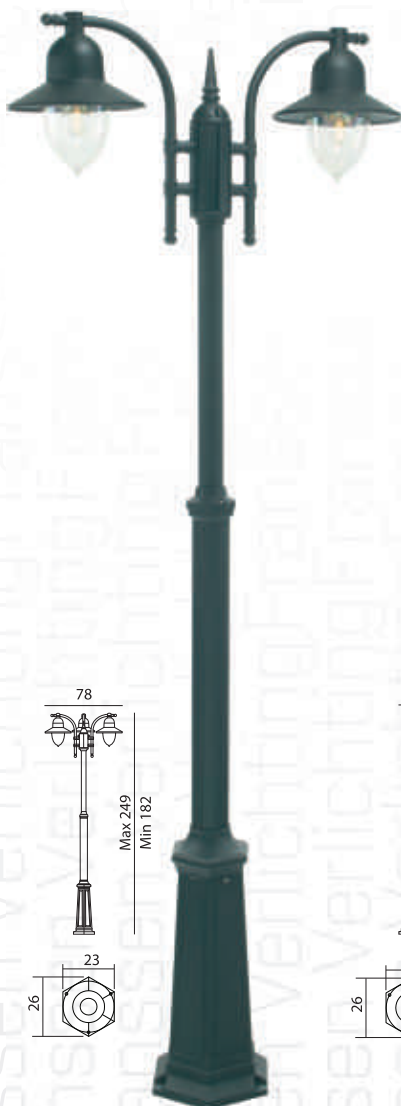

ART. 3022
€ 579,00 excl. btw

Zwart Alu. E27
IP 54 5 JAAR GARANTIE