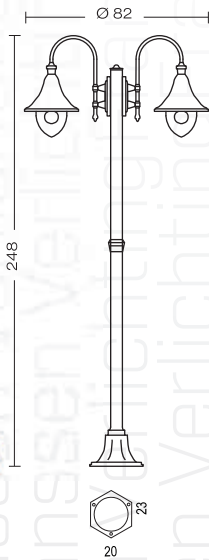

ART. FL702
€ 379,00 excl. btw

Zwart Alu. E27
IP 44 600 5 JAAR GARANTIE