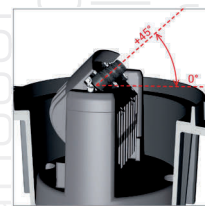

Spotpro-grondspot

Passum

ART. 321438

€ 299,00 excl. btw