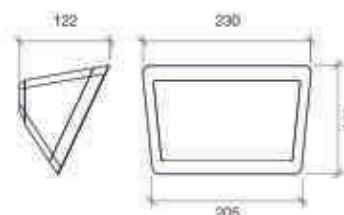

Art. 341028
€ 59,50 excl. btw