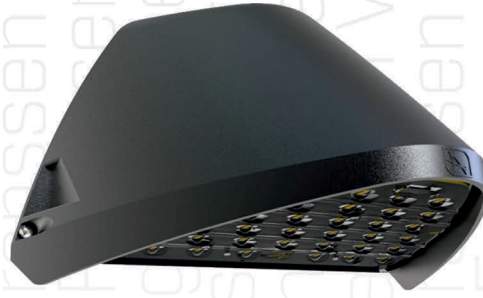

Gevelspot

Wolf

ART. 401245
€ 149,00 excl. btw

ART. 401240
€ 179,00 excl. btw