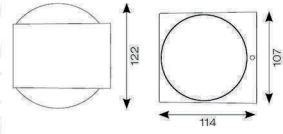

Moss

ART. 506161
€ 109,00 excl. btw

ART. 506163
€ 119,00 excl. btw

Gevelspot

Misano

ART. 401270-25
€ 149,00 excl btw

Misano

ART. 401271-25
€ 145,00 excl btw