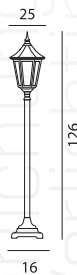

Zwart Alu. E27
IP 44 5 JAAR GARANTIE

Tessaro

ART. 3031
€ 117,50 excl. btw

ART. 3030
€ 117,50 excl. btw

ART. 3032
€ 109,00 excl. btw

ART. 1492
Hoeksteun
€ 19,50 excl. btw

ART. 3033
€ 159,00 excl. btw

Tessaro