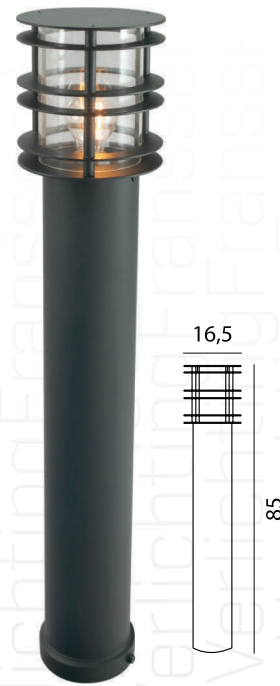

Optie: opaal lichtvenster