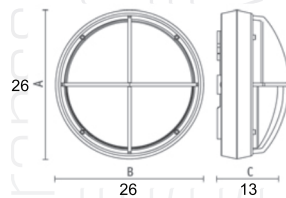

Gevelarmaturen

Docks

ART. 9011
€ 125,00 excl. btw

Optie: RVS316L, Messing

ART. 329124
€ 199,00 excl. btw