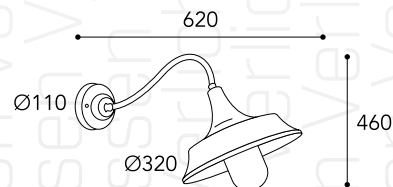

€ 275,00 excl btw

Raadpleeg de website voor alle modellen

Nuova

ART. 1524
H55cm
€ 165,00 excl. btw

ART. 1525
H55cm
€ 169,00 excl. btw

ART. 1533
H52cm
€ 125,00 excl. btw

ART. 1534
H62cm
€ 159,00 excl. btw

ART. 1568
H99xØ25cm
€ 159,00 excl. btw