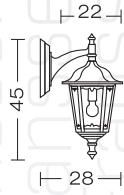

ART. FL7043
H49xB26xD14cm
€ 99,00 excl. btw

ART. FL2061
€ 85,00 excl. btw

ART. FL2060
€ 85,00 excl. btw

ART. FL2067
€ 109,00 excl. btw

ART. FL2062
€ 95,00 excl. btw

ART. FL2066
€ 549,00 excl. btw

Teccia

ART. 180
H50xØ26xD31cm
€ 89,00 excl. btw