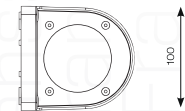

Gevelspot

Wolf

ART. 401245
€ 149,00 excl. btw

ART. 401240
€ 179,00 excl. btw

Beam

ART. 3345622
€ 209,00 excl. btw

Dugas

ART. 401215
€ 89,00 excl. btw

Aanbevolen lichtbron: art. 10-10317
5w led dimbaar 3000K

Moss

ART. 506161
€ 109,00 excl. btw

ART. 506163
€ 119,00 excl. btw