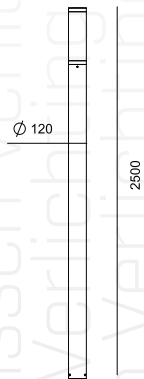

Taw

Art. 327083
€ 925,00 excl. btw

Art. 327084
€ 975,00 excl. btw

Sink

ART. 501914
€ 499,00 excl. btw

City Highlight Terrein verlichting

Egersund

ART. 10-508159
€ 619,00 excl. btw