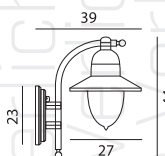

Art. 1222 + 341026
€ 141,50 excl. btw

Art. 341027

Art. 341026

Romanzo

ART. 1492
Hoeksteen
€ 25,00 excl. btw

Zwart Alu. 5 JAAR GARANTIE

ART. 3024
€ 115,00 excl. btw

Zwart Alu. E27
IP 54 5 JAAR GARANTIE