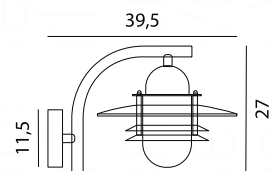

Gevelarmaturen

Selva

ART. 3080

€ 124,00 excl. btw

Selva

ART. 3081

€ 115,00 excl. btw

Chalet