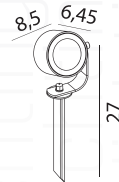

Moss

ART. 506167
€ 109,00 excl. btw