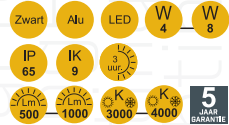

€ 225,00 excl. btw

Brick

ART. 33414

€ 299,00 excl. btw

Noodverlichting

Wolf

ART. 401240EM
€ 319,00 excl. btw

ART. 401245EM
€ 299,00 excl. btw