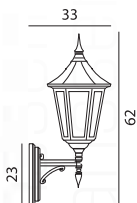

ART. 3030
€ 117,50 excl. btw