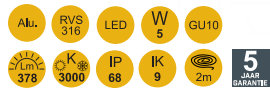

Aanbevolen lichtbron:
art. 10-10317. 5w led dimbaar 3000K

ART. 5747
€ 130,00 excl btw