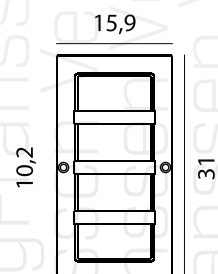

Timbra

ART. 3106

€ 92,50 excl. btw

Optie: helder glas

ART. 50866-55

€ 129,00 excl. btw