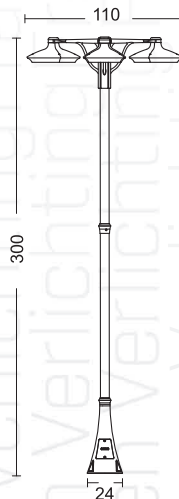

Morphis

ART. 10-20293
€ 1899,00 excl. btw