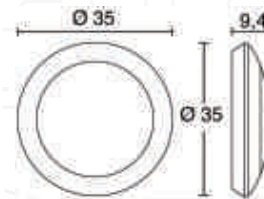

ART. 38579
€ 117,50 excl btw