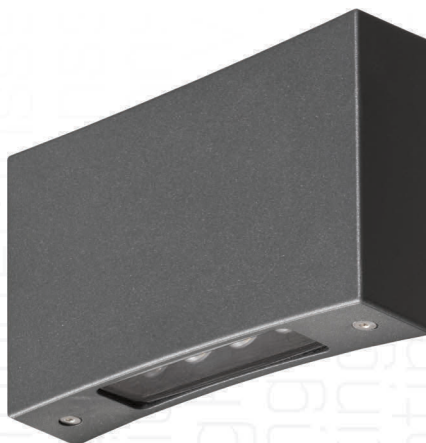

Gevelspot

Voss

ART. 501951
€ 299,00 excl. btw

ART. 501952
€ 349,00 excl. btw

I-Wall

ART. 3346521
€ 219,00 excl. btw

I-Wall

ART. 3346501 (24v)
€ 189,00 excl. btw