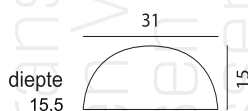

Gevelarmaturen

Paris

ART. 3050

€ 55,00 excl btw

ART. 501495-10

€ 105,00 excl btw

Paris

ART. 3051

€ 49,50 excl btw

ART. 501495-55

€ 99,00 excl btw

Paris

ART. 3052

€ 89,00 excl btw

Halden

ART. 3042

€ 105,00 excl btw

ART. 50517-25

€ 149,00 excl btw