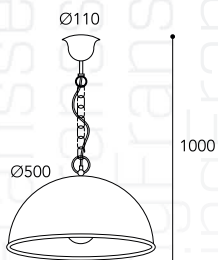

Optie: zwart, wit

Lofoten
Artikel 501944
€ 175,00 excl btw

Nordland
Artikel 50718
€ 159,00 excl btw

Lofoten
Artikel 501942
€ 199,00 excl btw

Lofoten
Artikel 501945
€ 212,50 excl btw

Plafond armaturen

Circle
ART. 233237
€ 419,00 excl btw