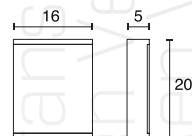

Finmotion-Gevel

ART. 38535
€ 97,50 excl btw