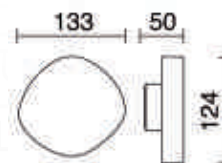

ART. 389520
€ 67,50 excl btw