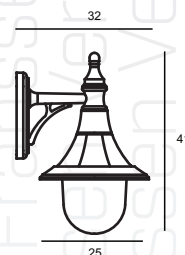

ART. 21080
€ 99,00 excl. btw

H24xB9xD15

ART. 38848
€ 115,00 excl. btw

Finmotion-Gevel

ART. 469421

€ 62,50 excl btw

H25xB17xD23cm

ART. 21079