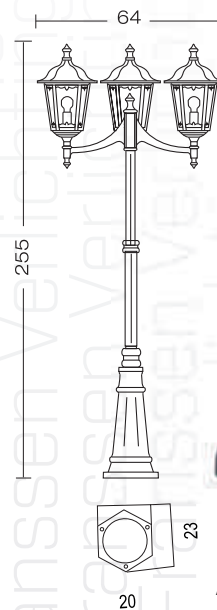

ART. FL7043
H49xB26xD14cm
€ 99,00 excl. btw

ART. FL2061
€ 85,00 excl. btw

ART. FL2060
€ 85,00 excl. btw

ART. FL2067
€ 109,00 excl. btw

ART. FL2062
€ 95,00 excl. btw

ART. FL2066
€ 549,00 excl. btw

Teccia

ART. 180
H50xØ26xD31cm
€ 89,00 excl. btw