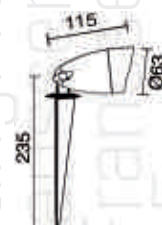

Zowel als prik- als wandspot te gebruiken.

ART. 38172
€ 49,50 excl btw

Aanbevolen lichtbron: art. 10-10317
5w led dimbaar3000K

ART. 38996
€ 47,50 excl btw