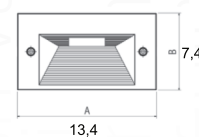

Quantum

ART. 5463

€ 155,00 excl btw