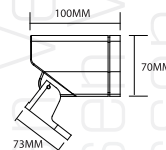

Finmotion-Gevelspot

ART. 36453

€ 69,00 excl btw

Antr. Alu. LED W 4.5

3000K IP 65 2 JAAR GARANTIE

Zowel als prik- als wandspot te gebruiken.