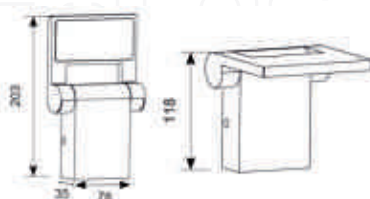

H25xB22xØ26

ART. 401235
€ 119,00 excl btw