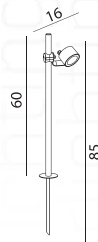

Spotpro-schijnwerper