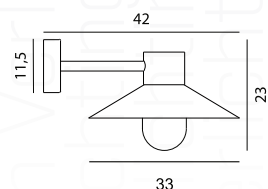

Selva

ART. 3040

€ 107,50 excl. btw