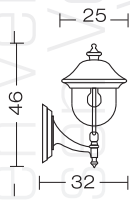

Punta II

ART. FL4040
€ 119,00 excl. btw