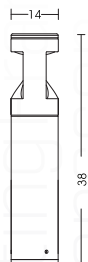

Bolderarmaturen