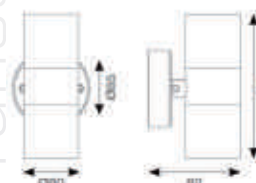

Art. 401261

€ 41,00 excl. btw

Aanbevolen lichtbron: art. 10-10317
5w led dimbaar 3000K