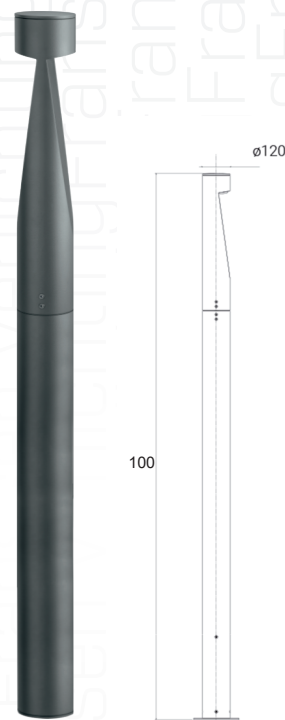

ART. 327074
€ 399,00 excl. btw

Antr. Alu LED

W 15 $\frac{lm}{m^2}$ 1902 $\frac{K}{h}$ 3000

IP 66 IK 10

5 JAAR GARANTIE

Ian

ART. 327075
€ 475,00 excl. btw

Antr. Alu LED