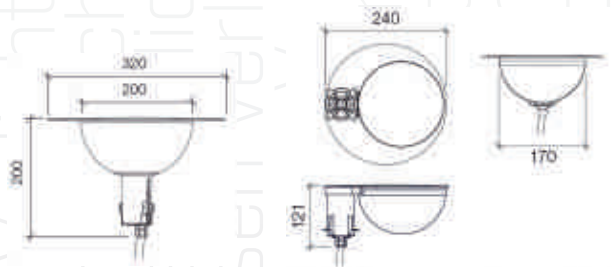

Art. 341027

Art. 341026