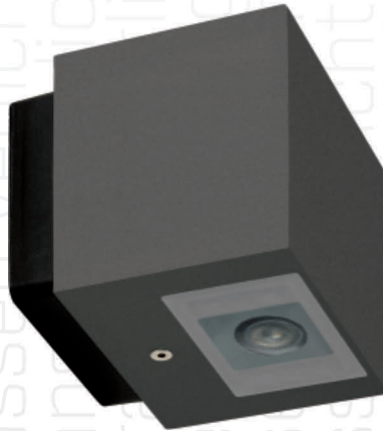

Kadrie

ART. 321041

€ 175,00 excl btw

Kadrie

ART. 321043

€ 215,00 excl btw

Kadrie

ART. 321046

€ 279,00 excl btw