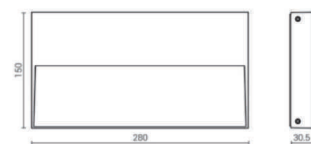

Stamp

ART. 325326
259,00 excl btw