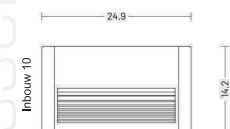

Brick

ART. 33414

€ 299,00 excl. btw