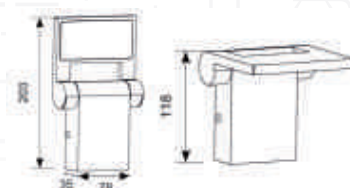

ART. 401234
€ 105,00 excl. btw