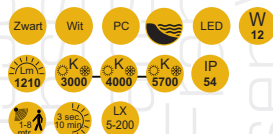

Art. 361148
€ 57,50 excl. btw