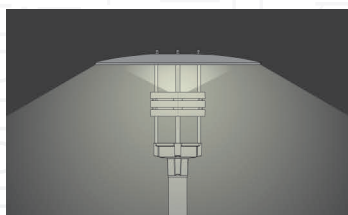

ART. 10-508156

Visby

ART. 10-508156
€ 489,00 excl. btw