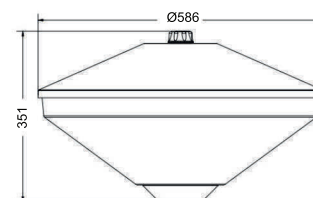

Ceder

Art. 10-421310
€ 575,00 excl. btw

Optie: led vermogens en lensoptieken

Kaef

Art. 10-421100
€ 389,00 excl. btw

Optie: led vermogens en lensoptieken

City Highlight Mastarmaturen

ART. 10-20104
[Cilindrisch]
€ 289,00 excl. btw