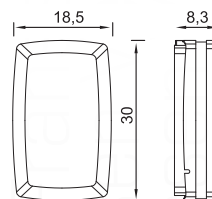

ART. 389821
€ 79,00 excl btw

ART. 389520
€ 67,50 excl btw

ART. 389530
€ 52,50 excl. btw

ART. 401220
€ 139,00 excl. btw

Finmotion-Gevel

ART. 38535
€ 97,50 excl btw

ART. 401234
€ 105,00 excl. btw

ART. 38169
€ 59,50 excl btw