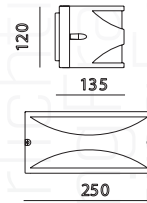

€ 229,00 excl btw

Meridian

ART. 464500

€ 115,00 excl btw

ART. 464501

€ 185,00 excl btw

Vasa

ART. 3043