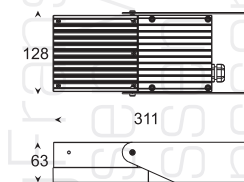

ART 10-20314

€ 269,00 excl. btw

Challenge

ART 10-20315

€ 279,00 excl. btw

Gevelarmaturen

Lako

ART. 331048
€ 289,00 excl. btw