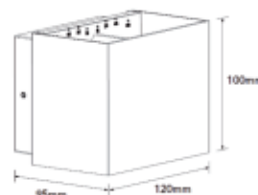

ART. 361149
€ 67,50 excl btw