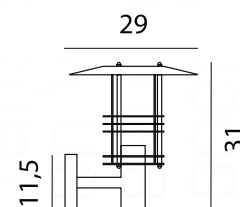

€ 549,00 excl. btw

Gevelarmaturen

Selva

ART. 3090
€ 132,50 excl. btw

Selva

ART. 3091
€ 119,00 excl. btw

Helsingor

ART. 4060
€ 95,00 excl. btw