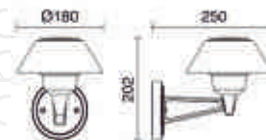

ART. F500
H50xB26xD26cm
€ 55,00 excl. btw

ART. F600
H60xB30xD30cm
€ 69,50 excl. btw

FRANSSSEN
VERLICHTING

**FINMOTION
TRADITIONEEL**

2024

FRANSSSEN
VERLICHTING

Finmotion-Gevel

ART. 389761
€ 179,00 excl btw