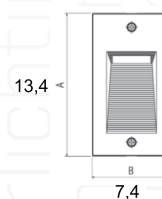

Quantum

ART. 5462

€ 155,00 excl btw