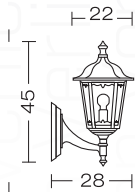

ART. FL7043
H49xB26xD14cm
€ 99,00 excl. btw

ART. FL2061
€ 85,00 excl. btw

ART. FL2060
€ 85,00 excl. btw

ART. FL2067
€ 109,00 excl. btw

ART. FL2062
€ 95,00 excl. btw

ART. FL2066
€ 549,00 excl. btw

Teccia

ART. 180
H50xØ26xD31cm
€ 89,00 excl. btw