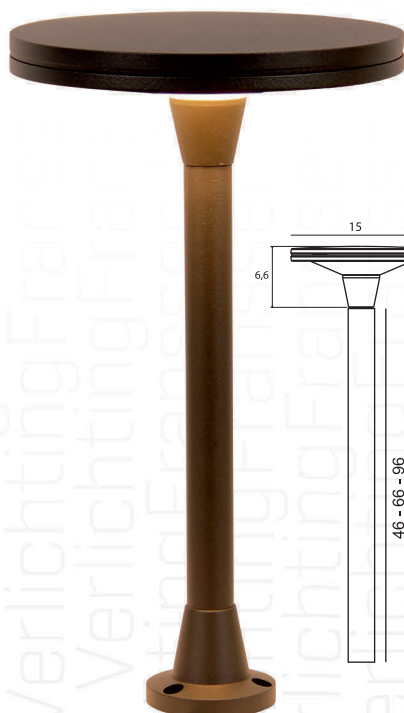

T-Lux

ART. 323615
€ 221,00 excl. btw

ART. 323616
€ 236,50 excl. btw

ART. 323617
€ 246,50 excl. btw