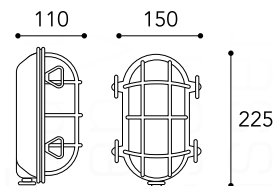

Tortuga

Artikel 23209-32
€ 97,50 excl btw