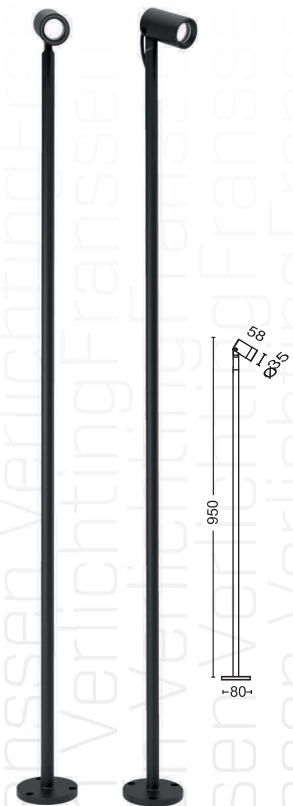

Firefly
ART. 331021 (24V)
€ 209,00 excl. btw

Firefly
ART. 331020 (24V)
€ 195,00 excl. btw

Bloom
Art. 4650012 (24V)
€ 239,00 excl. btw

Bloom
Art. 4650022 (24V)
€ 247,50 excl. btw

Bloom
Art. 4650032 (24V)
€ 259,00 excl. btw