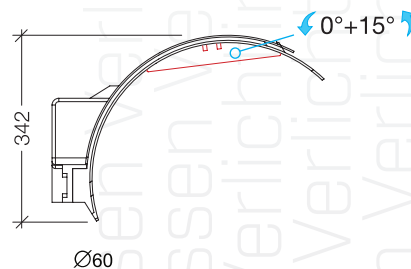

Oracolo

ART. 10-20356
€ 389,00 excl. btw

Optie 4000K