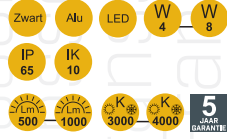

Gevelspot

Wolf

ART. 401245
€ 149,00 excl. btw