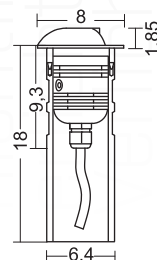

Mira

ART. 5384

€ 169,00 excl. btw