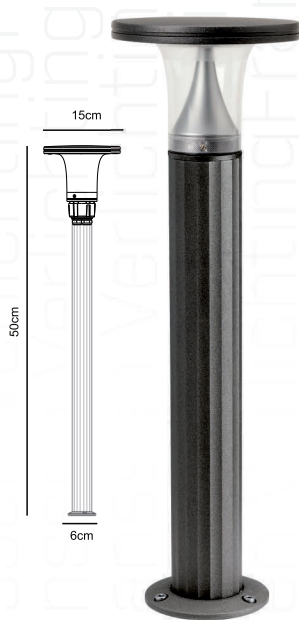

Titano-INOX

ART. 10-33723

€ 549,00 excl. btw

Titano-INOX

ART. 10-33724

€ 629,00 excl. btw

Bolderarmaturen

Canthus