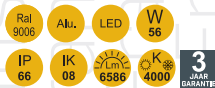

Indus

ART. 10-20332
€ 399,00 excl. btw

Skill

ART. 10-20335
€ 229,00 excl. btw

Skill

ART. 10-20336
€ 249,00 excl. btw

Skill

ART. 10-20337
€ 279,00 excl. btw