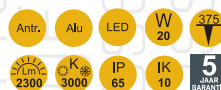

T-Lux

ART. 323618
€ 271,00 excl. btw

ART. 323619
€ 286,50 excl. btw

ART. 323620
€ 296,50 excl. btw