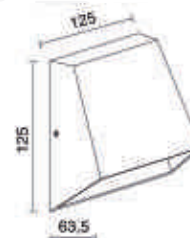

ART. 38445

€ 79,00 excl btw

Antr. Alu. LED W 7

780 3000K IP 54 2 JAAR GARANTIE