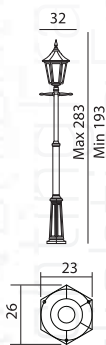

Zwart Alu. E27
IP 44 5 JAAR GARANTIE

Tessaro

ART. 3031
€ 117,50 excl. btw

ART. 3030
€ 117,50 excl. btw

ART. 3032
€ 109,00 excl. btw

ART. 1492
Hoeksteun
€ 19,50 excl. btw

ART. 3033
€ 159,00 excl. btw

Tessaro