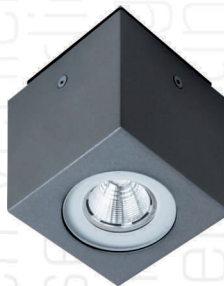

Plafond armaturen

Addy

ART. 4565103
€ 52,50 excl btw

Optie: wit, chroom
3000K - 4000K
ronde afdekplaat

Drako

ART. 3663042
€ 36,00 excl. btw

ART. 3663043
Trim zwart
€ 4,50 excl. btw

Shower

ART. 321221
€ 149,00 excl. btw

Optie 40-90°

Shower

ART. 321225
€ 182,50 excl. btw

Optie 18-90°

Sandvik

ART. 3056
€ 87,50 excl btw