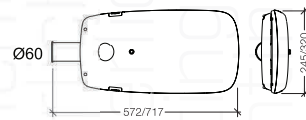

City Highlight Mastarmaturen