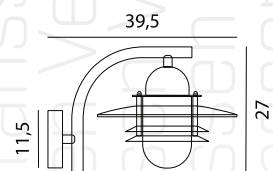

Gevelarmaturen

Selva

ART. 3080

€ 124,00 excl. btw