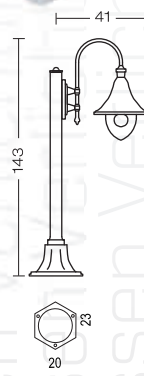

ART. FL700
€ 235,00 excl. btw

Zwart Alu. E27
IP 44 500 5 JAAR GARANTIE