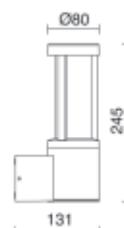

H24xB9xD15

ART. 38848
€ 115,00 excl. btw