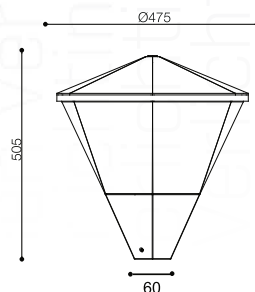

ART. 10-508156

Visby

ART. 10-508156
€ 489,00 excl. btw