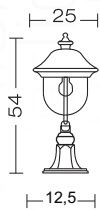

ART. FL4041
€ 125,00 excl. btw