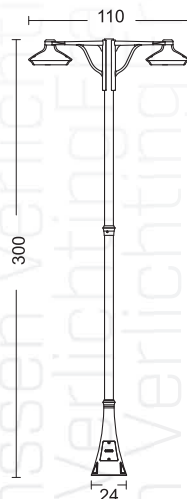

Morphis

ART. 10-20292
€ 1399,00 excl. btw