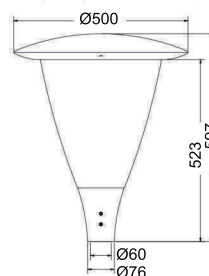

Prunus
Art. 10-421000
€ 629,00 excl. btw

Optie: led vermogens en lensoptieken