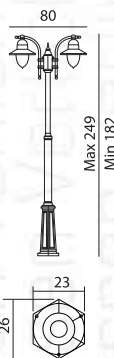

Art. 1222 + 341026
€ 141,50 excl. btw

Art. 341027

Art. 341026

Romanzo

ART. 1492
Hoeksteen
€ 25,00 excl. btw

Zwart Alu. 5 JAAR GARANTIE

ART. 3024
€ 115,00 excl. btw

Zwart Alu. E27
IP 54 5 JAAR GARANTIE