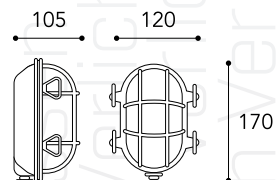

Tortuga

ART. 232014-32
€ 89,00 excl btw

ART. 232014-36
€ 103,00 excl btw

ART. 23209-32
€ 97,50 excl btw

ART. 23209-36
€ 112,50 excl btw

ART. 232015-32
€ 79,00 excl btw

ART. 232015-36
€ 92,50 excl btw

Raadpleeg de website voor alle modellen