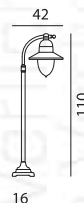

ART. 3020
€ 149,00 excl. btw

Zwart Alu. E27
IP 54 5 JAAR GARANTIE