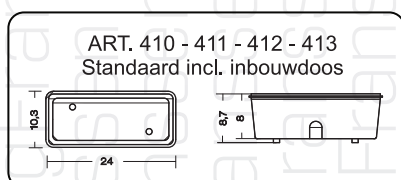

ART. 413M

€ 110,00 excl btw

incl. veerclips

ART. 33413M

€ 182,50 excl btw

Gevel inbouw

Quantum

ART. 5460