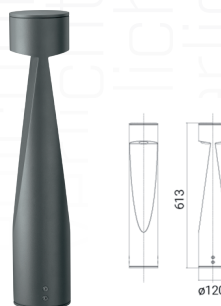

Ian

ART. 327073
€ 379,00 excl. btw

Antr. Alu LED

W 8 $\frac{lm}{m^2}$ 951 $\frac{K}{h}$ 3000

IP 66 IK 10

5 JAAR GARANTIE

ART. 327074
€ 399,00 excl. btw

Antr. Alu LED

W 15 $\frac{lm}{m^2}$ 1902 $\frac{K}{h}$ 3000

IP 66 IK 10

5 JAAR GARANTIE