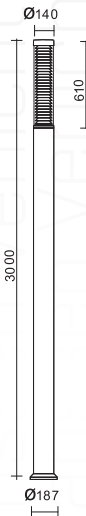

Polo

ART. 4131.240
€ 519,00 excl. btw