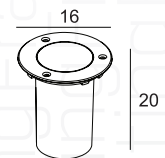

Fresno

ART. 401227

€ 269,00 excl. btw

kantelbaar 20°

Spotpro-grondspot

Mira

Art. 3357562
€ 319,00 excl. btw

30
optie 11-60