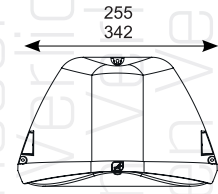

ART. 401240
€ 179,00 excl. btw