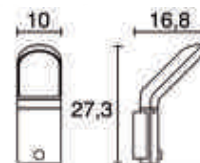

ART. 385341
€ 149,00 excl btw