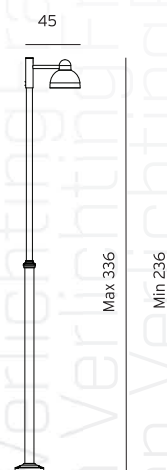

Sink

ART. 501914
€ 499,00 excl. btw