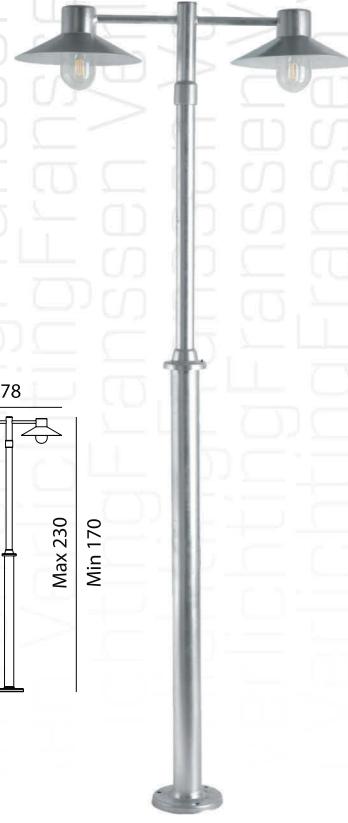

ART. 331034
€ 575,00 excl. btw

I-lantern

ART. 331036
€ 1099,00 excl. btw

Terrein verlichting

Selva
ART. 3645
€ 329,00 excl. btw

Selva
ART. 3646
€ 320,00 excl. btw

Selva
ART. 3745
€ 385,00 excl. btw

Selva
ART. 3746
€ 375,00 excl. btw