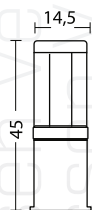

Bolderarmaturen

Titano-INOX