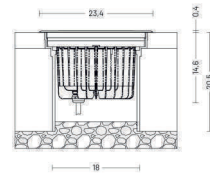

Spotpro-grondspot

Mira

Art. 3357562
€ 319,00 excl. btw

30
optie 11-60

Mira

Art. 3357564
€ 319,00 excl. btw

30
optie 11-60

Mira

Art. 3357502
€ 479,00 excl. btw

36
optie 11-65

Mira

Art. 3357504
€ 479,00 excl. btw

36
optie 11-65

Plain

Art. 4632003
€ 369,00 excl. btw

36
optie 15-60
optie RGB

Plain

Art. 4644603
€ 549,00 excl. btw

44
optie 14-32