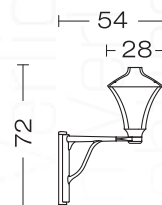

Gevelarmaturen

Morphis

ART. 10-20280

€ 599,00 LED excl. btw