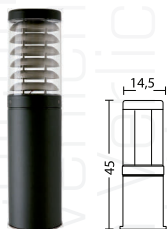

Optie:
Geïntegreerde Ledunit

Titano
ART. 33824100
€ 315,00 excl. btw

Optie:
Geïntegreerde Ledunit

Titano
ART. 33824125
€ 339,00 excl. btw

Optie:
Geïntegreerde Ledunit

Titano
ART. 3382545
€ 309,00 excl. btw