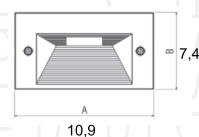

Gevel inbouw

Quantum

ART. 5460

€ 102,50 excl btw