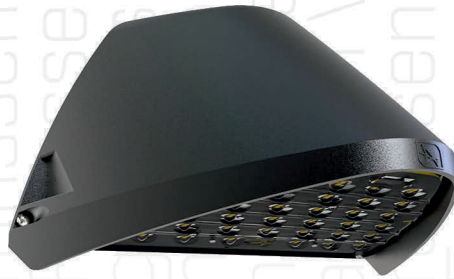

Noodverlichting

Wolf

ART. 401240EM
€ 319,00 excl. btw

ART. 401245EM
€ 299,00 excl. btw

ART. 401280
€ 89,00 excl. btw

ART. 401281
€ 99,00 excl. btw