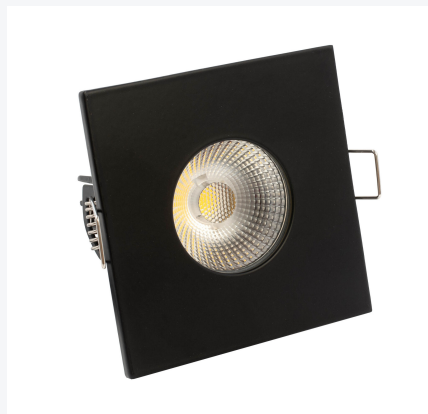

Artikelnummer: 4565103

# Addy

## Product specificaties

Kleur:	zwart
Materiaal:	aluminium
Doorsnede:	84
Diepte:	7 cm
IP-waarde:	65
Fitting:	Ledmodule
Lichtbron:	LED 10W
Lichtkleur:	2700K
Lumen:	685
Dimbaar:	ja
Garantie:	3 jaar

## Omschrijving

Addy. Plafond inbouw. Zwart. Led 10w. 2700k. 4-kant