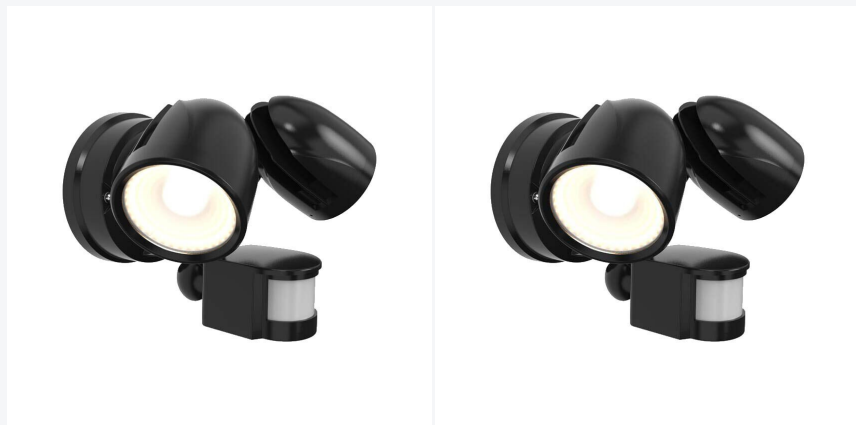

Artikelnummer: 401236-10

Finmotion

Product specificaties

Kleur:	zwart
Materiaal:	aluminium
Hoogte:	16 cm
Breedte:	23 cm
Diepte:	18 cm
IP-waarde:	54
CRI-waarde:	80
Fitting:	Ledmodule
Lichtbron:	LED 25W
Lichtkleur:	3000/4000/6000K
Lumen:	2600
Garantie:	3 jaar

Omschrijving

Finmotion. Gvl. Sensor beweging. Zwart. Led 2x 12W. 3/4/6k.