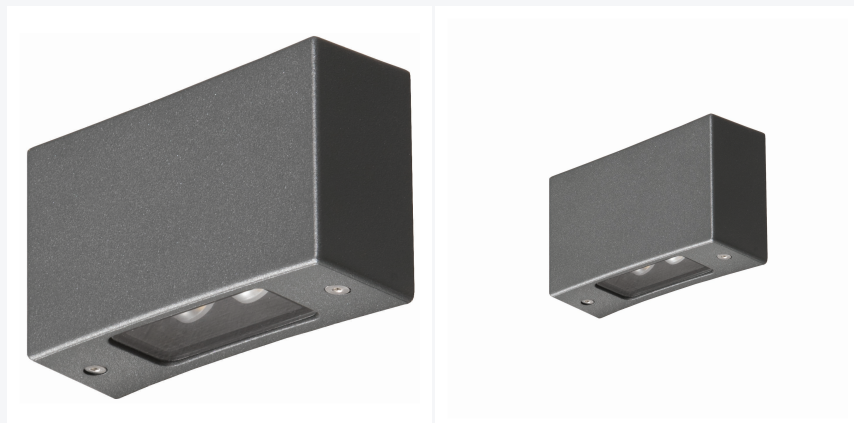

Artikelnummer: 3346501-10

I-Wall

Product specificaties

Kleur:	zwart
Materiaal:	aluminium
Hoogte:	6 cm
Breedte:	10 cm
Diepte:	3,5 cm
IP-waarde:	66
Ik-waarde:	8
CRI-waarde:	90
Fitting:	Ledmodule
Lichtbron:	LED 3W
Lichtkleur:	3000K
Lumen:	294
Dimbaar:	o.a.
Garantie:	5 jaar

Omschrijving

I-Wall. Gvl. Downlight. Zwart. Led 3W. 3k. 24V. A-sym