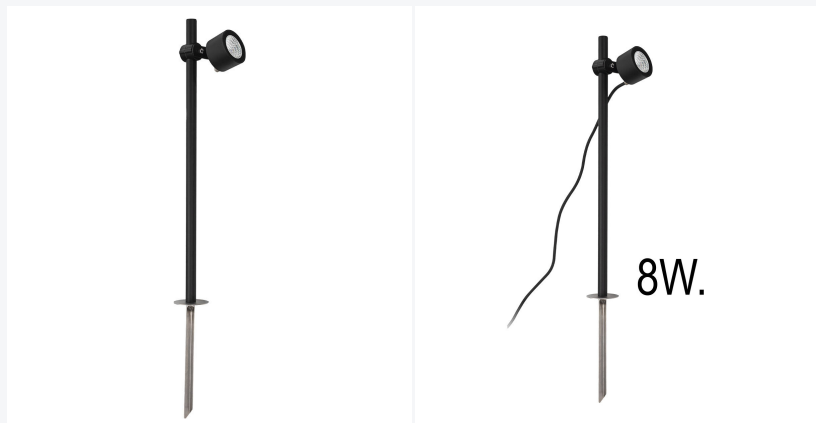

Artikelnummer: 506600-10

## Product specificaties

Kleur:	zwart
Materiaal:	aluminium
Hoogte:	60 cm
Breedte:	16 cm
Doorsnede:	8,5
IP-waarde:	65
CRI-waarde:	80
Fitting:	Ledmodule
Lichtbron:	Led 8W
Lichtkleur:	3000K
Lumen:	880
Dimbaar:	ja, triac
Garantie:	5 jaar

## Omschrijving

Moss. Stnd 60cm. Zwart. Led 8W. 3k. Richtbaar