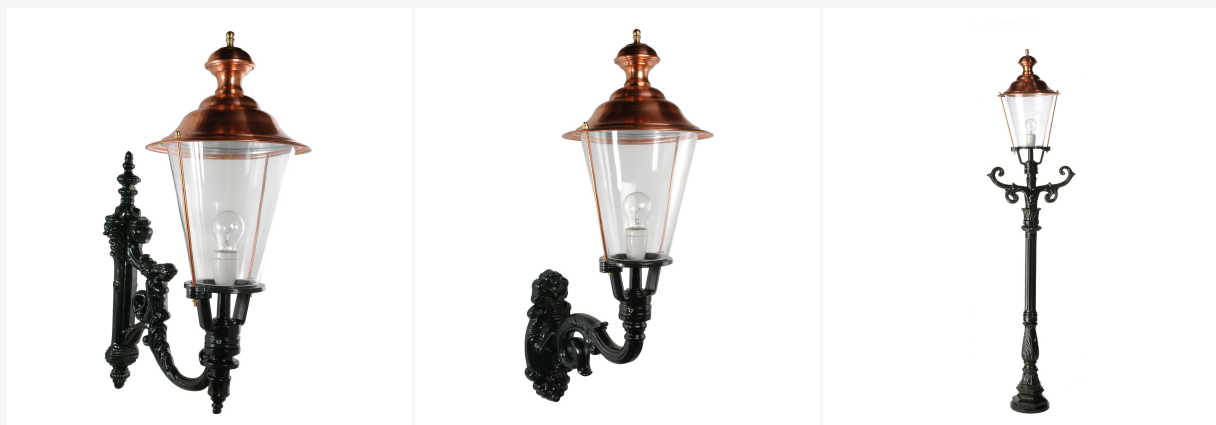

Artikelnummer: 1531-40

Nuova

Product specificaties

Kleur: antiekgroen

Materiaal: aluminium

Hoogte: 59 cm

Doorsnede: 30

IP-waarde: 54

Fitting: E27

Lichtbron: exclusief

Garantie: 5 jaar

Omschrijving

Nuova. Lichtarm. rond. 59cm. koper. E27