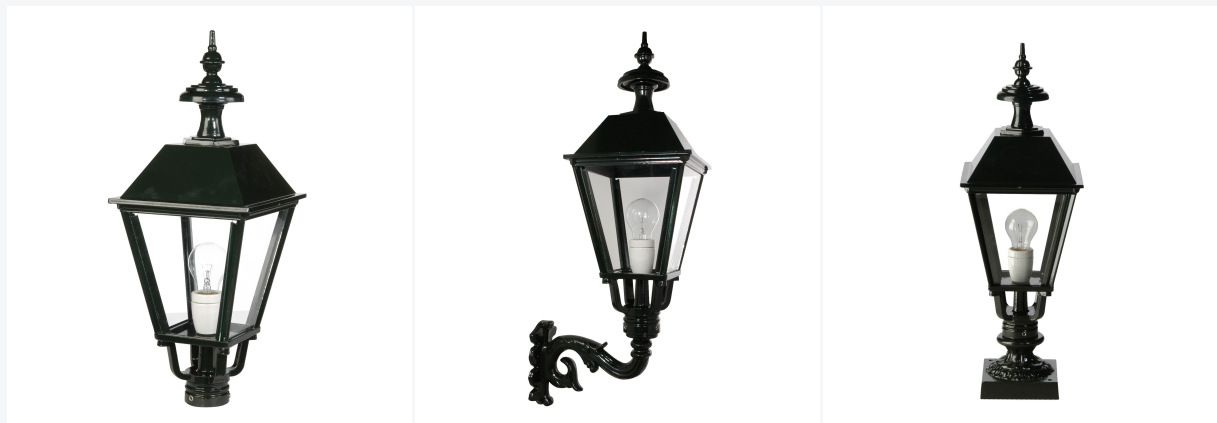

Artikelnummer: 1540-40

Nuova

Product specificaties

Kleur: antiekgroen

Materiaal: aluminium

Hoogte: 52 cm

Breedte: 22 cm

IP-waarde: 54

Fitting: E27

Lichtbron: exclusief

Garantie: 5 jaar

Omschrijving

Nuova. Lichtarm. 4-kant 52cm. groen. E27