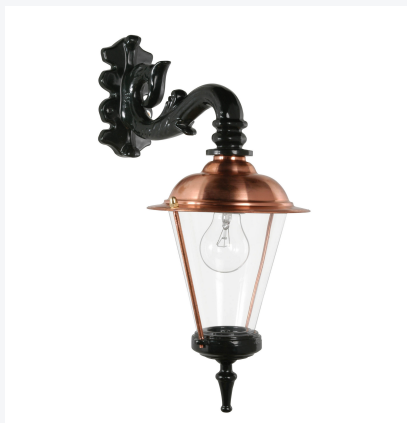

Artikelnummer: 1559-40

Nuova

Product specificaties

| | |
|------------|-------------|
| Kleur: | antiekgroen |
| Materiaal: | aluminium |
| Hoogte: | 52 cm |
| Doorsnede: | 20 |
| IP-waarde: | 54 |
| Fitting: | E27 |
| Lichtbron: | exclusief |
| Garantie: | 5 jaar |

Omschrijving

Nuova. Gvl. Hang. Koper. E27