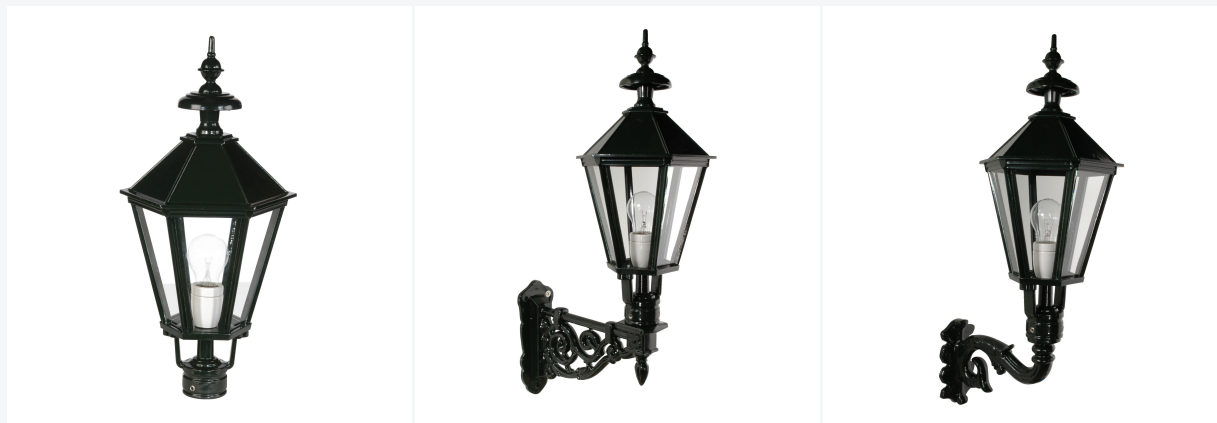

Artikelnummer: 1560-40

## Product specificaties

Kleur: antiekgroen

Materiaal: aluminium

Hoogte: 52 cm

Breedte: 25 cm

IP-waarde: 54

Fitting: E27

Lichtbron: exclusief

## Omschrijving

Nuova. Lichtarm. 6-kant 52cm. groen. E27