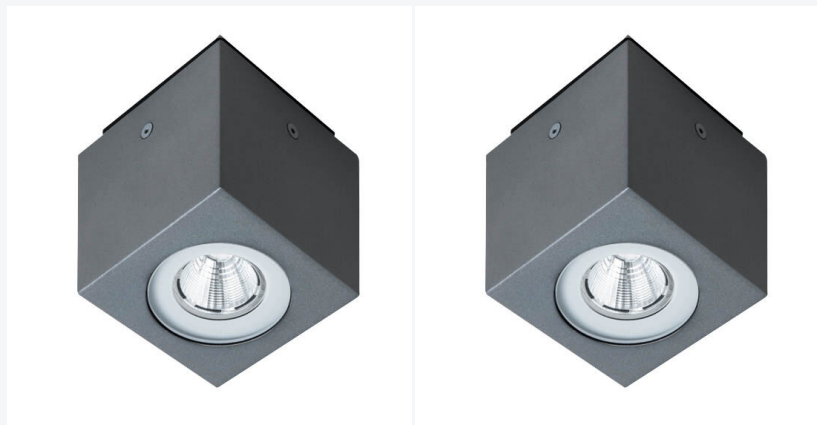

Artikelnummer: 321225-25

Shower

Product specificaties

Kleur:	antraciet
Materiaal:	aluminium
Hoogte:	10 cm
Breedte:	10 cm
Diepte:	10 cm
IP-waarde:	65
Ik-waarde:	8
Fitting:	Ledmodule
Lichtbron:	LED 15w
Lichtkleur:	3000K
Lumen:	1575
Garantie:	5 jaar

Omschrijving

Shower. Plafond opbouw. Antraciet/opaal. Led 15w. 3000k