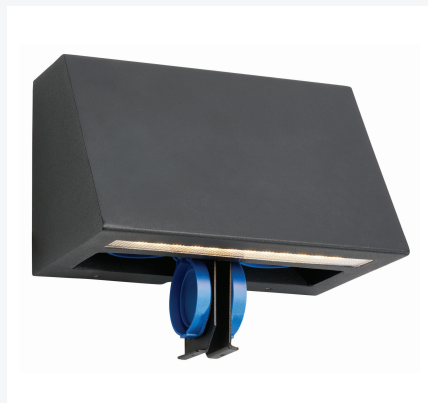

Artikelnummer: 501390-10

## Product specificaties

Kleur:	zwart
Materiaal:	gegalvaniseerd staal
Hoogte:	13 cm
Breedte:	20 cm
Diepte:	13,5 cm
IP-waarde:	44
Fitting:	Ledmodule
Lichtbron:	LED 5W
Lichtkleur:	3000K
Lumen:	629
Garantie:	5 jaar

## Omschrijving

Ski. Gvl. Downl. Zwart. Led 5w. 3000k. 2x stopcontact