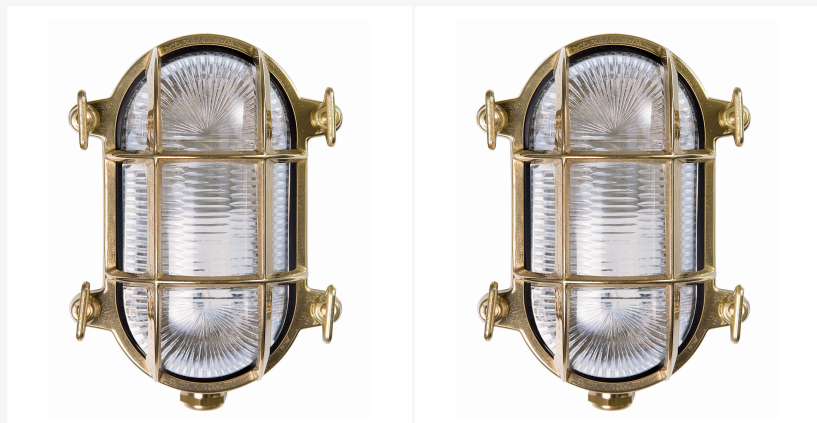

Artikelnummer: 232015-32

## Product specificaties

Kleur:	messing
Materiaal:	messing
Hoogte:	17 cm
Breedte:	12 cm
Diepte:	11 cm
IP-waarde:	44
Fitting:	E27
Garantie:	5 jaar