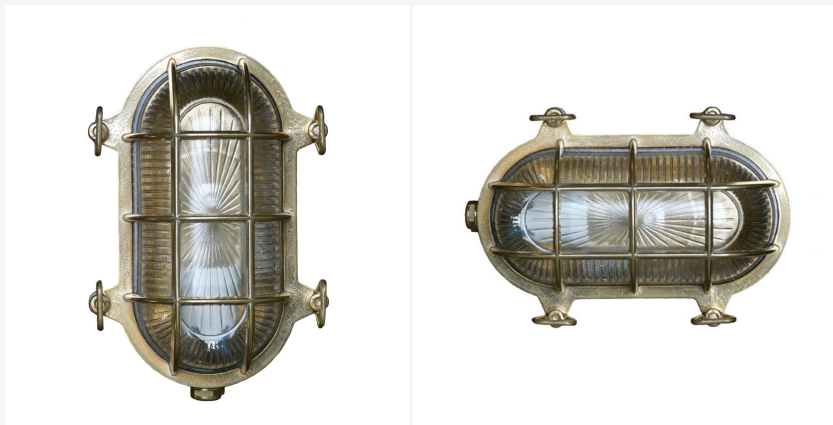

Artikelnummer: 23209-32

## Product specificaties

Kleur:	messing
Materiaal:	messing
Hoogte:	23 cm
Breedte:	15 cm
Diepte:	11 cm
IP-waarde:	44
Fitting:	E27
Lichtbron:	exclusief
Garantie:	5 jaar