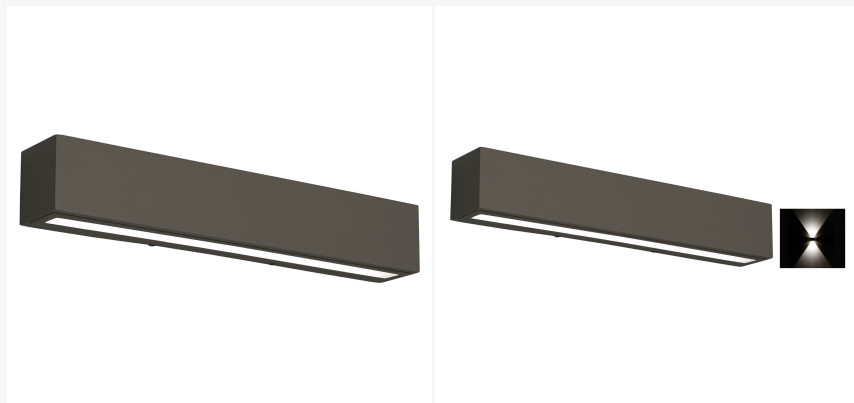

Artikelnummer: 321311-25

Wash

Product specificaties

Kleur:	antraciet
Materiaal:	aluminium
Hoogte:	7 cm
Breedte:	42 cm
Diepte:	1,7 cm
IP-waarde:	65
Ik-waarde:	8
Fitting:	Ledmodule
Lichtbron:	2x LED 11W
Lichtkleur:	3000K
Lumen:	1470 (2x)
Garantie:	5 jaar

Omschrijving

Wash. Gvl. Up/down. Antraciet. Led 2x11w. 3k. rechthoek xl