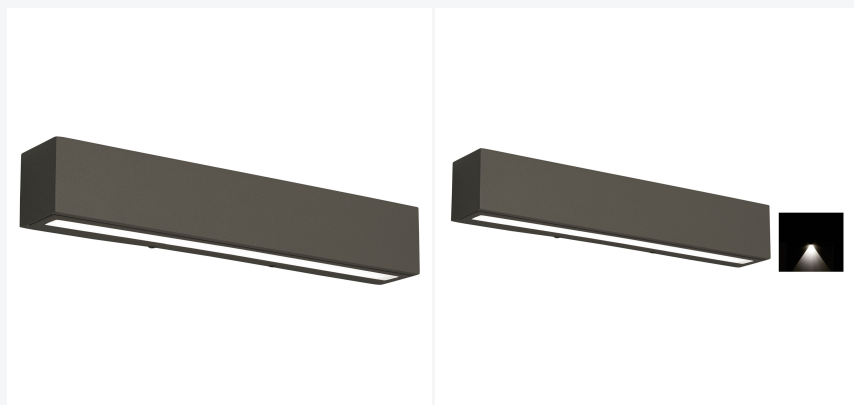

Artikelnummer: 321312-25

Wash

Product specificaties

Kleur:	antraciet
Materiaal:	aluminium
Hoogte:	7 cm
Breedte:	42 cm
Diepte:	1,7 cm
IP-waarde:	65
Ik-waarde:	8
Fitting:	Ledmodule
Lichtbron:	LED 11W
Lichtkleur:	3000K
Lumen:	1470
Garantie:	5 jaar

Omschrijving

Wash. Gvl. Downlight. Antraciet. Led 11w. 3k. rechthoek xl